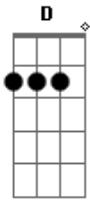

14 Bis - Até o Dia Clarear

Tom: G
Intro: 2x: G Am7 D Bm7 Em7 A7 A7 D7 D

G Am7
Não vou sair daqui não.
D Bm7 Em7
Por que você não vem pra onde eu vou?
A7 D7 D G

Eu fico te esperando até o infinito,
G Am7
Não vou sair daqui não.
D Bm7 Em7
Por que você não vem pra onde eu vou?
A7 D7 D G

Eu fico te esperando até a vida melhorar.

Bm7 C D Em7
Vem dançar, cuidado com meu pé.
Bm7 Am7 D G
Dois pra cá, ai que vontade de te agarrar.
Bm7 C D Em7
Vem dançar, seja o que Deus quiser.
Bm7 Am7 D
Dois pra lá, até o dia clarear.

G Am7 D Bm7
E a vida é tão linda pra gente viajar,
Em7
só eu e você.

Se eu entro nessa dança A7
D7 D G
eu vou até o sol raiar.

Bm7 C D Em7

Dois pra cá, cuidado com meu pé
Bm7 Am7 D G
Dois pra lá, ai que vontade de te agarrar
Bm7 C D Em7
Vem dançar, seja o que Deus quiser
Bm7 Am7 D
Dois pra lá, até o dia clarear

Eb7 Bb7
Não pense que eu não sei
D7- D7 Gm7
de toda essa paixão que um dia nos uniu.
Eb7 Bb7
Foi no dia em que te vi,
D7- D7 Gm7
não teve explicação o que eu senti.

(G Am7 D Bm7 Em7 A7 A7 D7 D) (2x)

Eb7 Bb7
Não pense que eu não sei
D7- D7 Gm7
de toda essa paixão que um dia nos uniu.
Eb7 Bb7
Foi no dia em que te vi,
D7- D7 Gm7
não teve explicação o que eu senti

(G Bm7 C)

D Em7 Bm7 Am7
Ai que vontade de te agarrar,
D G
Até o dia clarear.

Acordes