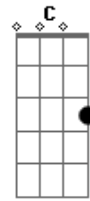

© ukulele-chords.com