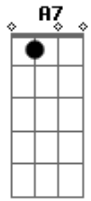

© ukulele-chords.com