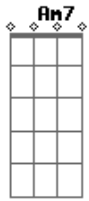

© ukulele-chords.com