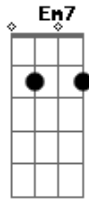

Eu fico te esperando até a vida melhorar.

Bm7 C D Em7
Vem dançar, cuidado com meu pé.
Bm7 Am7 D G
Dois pra cá, ai que vontade de te agarrar.
Bm7 C D Em7
Vem dançar, seja o que Deus quiser.
Bm7 Am7 D
Dois pra lá, até o dia clarear.

G Am7 D Bm7
E a vida é tão linda pra gente viajar,
Em7
só eu e você.

Se eu entro nessa dança A7
D7 D G
eu vou até o sol raiar.

Bm7 C D Em7

Dois pra cá, cuidado com meu pé
Bm7 Am7 D G
Dois pra lá, ai que vontade de te agarrar
Bm7 C D Em7
Vem dançar, seja o que Deus quiser
Bm7 Am7 D
Dois pra lá, até o dia clarear

Eb7 Bb7
Não pense que eu não sei
D7- D7 Gm7
de toda essa paixão que um dia nos uniu.
Eb7 Bb7
Foi no dia em que te vi,
D7- D7 Gm7
não teve explicação o que eu senti.

(G Am7 D Bm7 Em7 A7 A7 D7 D) (2x)

Eb7 Bb7
Não pense que eu não sei
D7- D7 Gm7
de toda essa paixão que um dia nos uniu.
Eb7 Bb7
Foi no dia em que te vi,
D7- D7 Gm7
não teve explicação o que eu senti

(G Bm7 C)

D Em7 Bm7 Am7
Ai que vontade de te agarrar,
D G
Até o dia clarear.

Acordes

© ukulele-chords.com

© ukulele-chords.com

© ukulele-chords.com

© ukulele-chords.com

© ukulele-chords.com