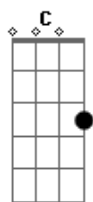

© ukulele-chords.com

© ukulele-chords.com