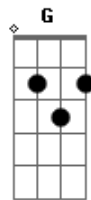

31 Minutos - Canción de amor de Romeo y Julieta

tom:

D

Yo estaba enamorado
 De una estúpida rosa
 Hasta que me crucé
 Con mi Julieta hermosa

Y aunque sea Capuleto
 Mi corazón es ciego
 Y arde como el fuego
 Por tan maravillosa

Mujer que en mi camino
 Se vino a cruzar

Me querían casar

Con un desconocido
 Y sellar mi destino
 Al lado de un patán

Por suerte ha aparecido

Un joven muy sincero
 Él se llama Romeo
 Y me viene a rescatar

Mi corazón, que antes sufría

Lleno de dicha siente que va a explotar

D

Acordes

© ukulele-chords.com

© ukulele-chords.com

© ukulele-chords.com

© ukulele-chords.com