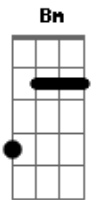

31 Minutos - Canción de amor de Romeo y Julieta

tom:

D

Yo estaba enamorado
 De una estúpida rosa
 Hasta que me crucé
 Con mi Julieta hermosa

Y aunque sea Capuleto
 Mi corazón es ciego
 Y arde como el fuego
 Por tan maravillosa

Mujer que en mi camino
 Se vino a cruzar

Me querían casar

Con un desconocido
 Y sellar mi destino
 Al lado de un patán

Por suerte ha aparecido

Un joven muy sincero
 Él se llama Romeo
 Y me viene a rescatar

Mi corazón, que antes sufría

Lleno de dicha siente que va a explotar

D

Acordes

© ukulele-chords.com

© ukulele-chords.com

© ukulele-chords.com

© ukulele-chords.com