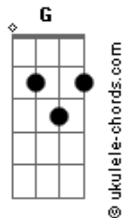

4 direções - Kay Pacha

tom:

Dbm (forma dos acordes no tom de Am)

Capostrate na 4ª casa

Am

Kay Pacha resplandece vem chegando o Jaguar

G

Com todos seus mistérios nas minhas sombras mergulhar

Am

A Águia pelo leste vem trazendo sua visão

G

Me coloca nas suas asas me ensinando a direção

Am

Abrindo os meus olhos sentindo meu coração

G

Guiando os meus passos com amor e gratidão

F E

Vem Águia Dourada

Acordes

Am

A coruja me ensina me fazendo observar

G

Guardiã da aurora protetora do luar

Am