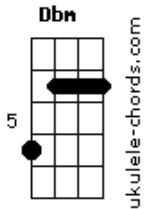

4 direções - Kay Pacha

tom:

Dbm (forma dos acordes no tom de Am)

Capostrate na 4ª casa

Am

Kay Pacha resplandece vem chegando o Jaguar

G

Com todos seus mistérios nas minhas sombras mergulhar

Am

Guerreiro poderoso protetor da floresta

G

Ilumina meus caminhos e me faz acreditar

F E

Vem Jaguar

Am

El Condor soberano vai me trazer sua paz

G

Equilíbrio e paciência os saberes do astral

Am

Transcendendo ao divino essa força Elemental

G

Honrando aos Abuelos nesse ritual

F E

Vem voar

Am

A Águia pelo leste vem trazendo sua visão

G

Me coloca nas suas asas me ensinando a direção

Am

Abrindo os meus olhos sentindo meu coração

G

Guiando os meus passos com amor e gratidão

F E

Vem Águia Dourada

Acordes

Am

A coruja me ensina me fazendo observar

G

Guardiã da aurora protetora do luar

Am

De olhos sempre atentos exercendo a gratidão

G

Abandonando os medos de lugar ao perdão

F

E

Saberes ancestrais

Rai, rai, rai, rai, rai, rai, rai, rai, rai, rai, rai, rai, rai, rai, rai, rai, rai

Rai, rai, rai, rai, rai, rai, rai, rai, rai, rai, rai, rai, rai, rai, rai, rai, rai

Rai, rai, rai, rai, rai, rai, rai, rai, rai, rai, rai, rai, rai, rai, rai, rai, rai

Rai, rai, rai, rai, rai, rai, rai, rai, rai, rai, rai, rai, rai, rai, rai, rai, rai

Am

Kay Pacha resplandece vem chegando o Jaguar

G

Com todos seus mistérios nas minhas sombras mergulhar

Am

Guerreiro poderoso protetor da floresta

G

Ilumina meus caminhos e me faz acreditar

F

E

Vem Jaguar

F

E

Vem Jaguar