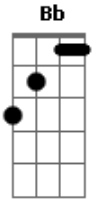

© ukulele-chords.com