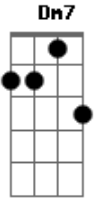

A Barca Maluka - O Trem Vai Pra Frente

Tom: F
Intro: F Gm7 C F Dm7 Gm7 C F

F Gm7
0 trem vai pra frente
C F
0 trem vai passar
Dm7 Gm7
0 trem vai pra frente
C F C
Da licença que o meu trem já vai passar

F
Piui piui piui
Gm7
Entre aqui nesse vagão
C
Piui piui piui
F
Todo mundo pro cordão

F Gm7
Piui piui
C F
0 meu trem tá passando por aqui

[Solo] F Gm7 C F Dm7 Gm7 C F

F Gm7
0 trem vai pra frente
C F
0 trem vai passar
Dm7 Gm7
0 trem vai pra frente
C F C
Da licença que o meu trem já vai passar
F Gm7
0 trem vai pra frente
C F
0 trem vai passar
Dm7 Gm7
0 trem vai pra frente
C F C
Se liga que meu trem já vai parar

F Gm7
De ré, de ré
C F
0 meu trem vai dando marcha à ré
F Gm7
De ré, de ré
C F
0 meu trem vai dando marcha à ré

Acordes

© ukulele-chords.com

© ukulele-chords.com

© ukulele-chords.com

© ukulele-chords.com