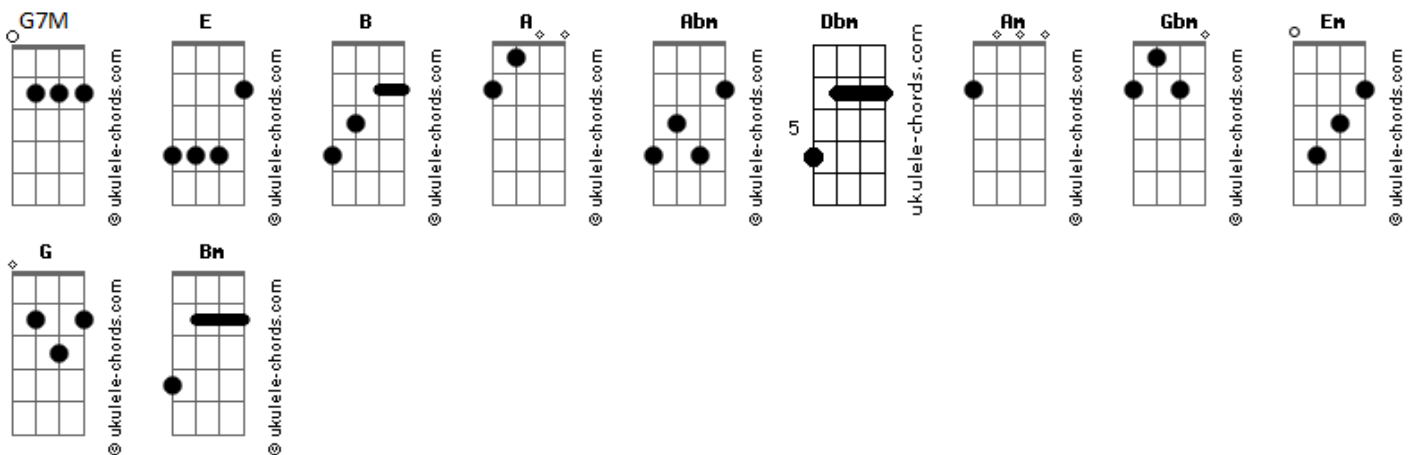

# A Guarda do Leão - A Mesma Missão

tom:

E

[Primeira Parte]

E B A E  
Somos diferentes e as vezes tão iguais  
B Abm E  
Ao ouvir seu nome me alegro muito mais

[Pré-Refrão]

Abm E  
As vezes até vejo meu reflexo em você  
B Dbm A Am  
Temos que ir mais fundo para entender

## Acordes

Mais é o fim de tudo

A  
Ou apenas começou

[Refrão]

E B A E  
Pois existe um sentimento que vai nos unir  
B A E  
Que sempre esta crescendo, e não da pra medir

Abm E Abm A Am  
Nossa inteira confiança, dispensa decisão  
A E B Abm Dbm B E  
Com você vou dividir a mesma missão