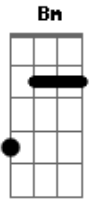

© ukulele-chords.com