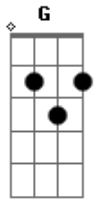

© ukulele-chords.com