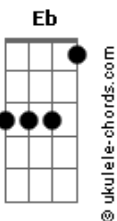

A Guarda do Leão - Rugir Como Um Leão

tom:

Intro: Ab Eb Ab

[Primeira Parte]

EbM7 Eb Eb Ebm7 Ab
Terra e céu você pode governar
Eb Ab Eb
Basta ficar de pé, e tentar

[Pré-Refrão]

Ab Fm Bb F Bbm7 F Bb
Busque dentro do seu coração
Ab Bb
Vai saber, rugir como um leão
[Refrão]

Eb
Rugir como um leão
Bb Eb
Rugir como um leão
Cm
Poder antigo
Eb
Que está contigo
Fm Bb
Que põe o reino em suas mãos
Ab Eb
Rugir como um leão
G Cm
Rugir como um leão
Eb Ab Eb
É um poder que não tem fim
Bb Abm
Pois vem do coração

[Segunda Parte]

Acordes

Eb
Medo ou raiva não pode existir
Ab Eb Ab Eb
Só com equilíbrio vai conseguir

[Pré-Refrão]

Ab Fm Cm F Bb
Mais que o vento o rugido é bem maior
Ab Bb
Ele impacta tudo ao seu redor

[Refrão]

Ab Eb
Rugir como um leão
Bb Eb
Rugir como um leão
Cm
Poder antigo
Eb
Que está contigo
Ab Bb
E põe o reino em suas mãos
Ab Eb
Rugir como um leão
G Cm Eb
Rugir como um leão
Ab Eb
É um poder que não tem fim
Bb Ab
Pois vem do coração
Abm Eb
Rugir como um leão

[Final] B Db Eb