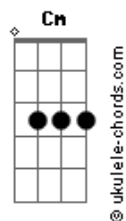

A Guarda do Leão - Rugir Como Um Leão

tom:

Intro: Ab Eb Ab

[Primeira Parte]

EbM7 Eb Eb Ebm7 Ab
Terra e céu você pode governar
Eb Ab Eb
Basta ficar de pé, e tentar

[Pré-Refrão]

Ab Fm Bb F Bbm7 F Bb
Busque dentro do seu coração
Ab Bb
Vai saber, rugir como um leão
[Refrão]

Eb
Rugir como um leão
Bb Eb
Rugir como um leão
Cm
Poder antigo
Eb
Que está contigo
Fm Bb
Que põe o reino em suas mãos
Ab Eb
Rugir como um leão
G Cm
Rugir como um leão
Eb Ab Eb
É um poder que não tem fim
Bb Abm
Pois vem do coração

[Segunda Parte]

Acordes

Eb
Medo ou raiva não pode existir
Ab Eb Ab Eb
Só com equilíbrio vai conseguir

[Pré-Refrão]

Ab Fm Cm F Bb
Mais que o vento o rugido é bem maior
Ab Bb
Ele impacta tudo ao seu redor

[Refrão]

Ab Eb
Rugir como um leão
Bb Eb
Rugir como um leão
Cm
Poder antigo
Eb
Que está contigo
Ab Bb
E põe o reino em suas mãos
Ab Eb
Rugir como um leão
G Cm Eb
Rugir como um leão
Ab Eb
É um poder que não tem fim
Bb Ab
Pois vem do coração
Abm Eb
Rugir como um leão