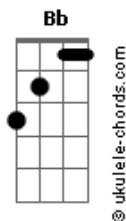

A Guarda do Leão - Rugir Como Um Leão

tom:

Intro: Ab Eb Ab

[Primeira Parte]

EbM7 Eb Eb Ebm7 Ab
Terra e céu você pode governar
Eb Ab Eb
Basta ficar de pé, e tentar

[Pré-Refrão]

Ab Fm Bb F Bbm7 F Bb
Busque dentro do seu coração
Ab Bb
Vai saber, rugir como um leão
[Refrão]

Eb
Rugir como um leão
Bb Eb
Rugir como um leão
Cm
Poder antigo
Eb
Que está contigo
Fm Bb
Que põe o reino em suas mãos
Ab Eb
Rugir como um leão
G Cm
Rugir como um leão
Eb Ab Eb
É um poder que não tem fim
Bb Abm
Pois vem do coração

[Segunda Parte]

Acordes

Eb
Medo ou raiva não pode existir
Ab Eb Ab Eb
Só com equilíbrio vai conseguir

[Pré-Refrão]

Ab Fm Cm F Bb
Mais que o vento o rugido é bem maior
Ab Bb
Ele impacta tudo ao seu redor

[Refrão]

Ab Eb
Rugir como um leão
Bb Eb
Rugir como um leão
Cm
Poder antigo
Eb
Que está contigo
Ab Bb
E põe o reino em suas mãos
Ab Eb
Rugir como um leão
G Cm Eb
Rugir como um leão
Ab Eb
É um poder que não tem fim
Bb Ab
Pois vem do coração
Abm Eb
Rugir como um leão