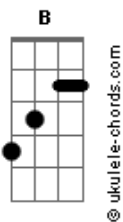

A Guarda do Leão - Rugir Como Um Leão

tom:

Intro: Ab Eb Ab

[Primeira Parte]

EbM7 Eb Eb EbM7 Ab
Terra e céu você pode governar
Eb Ab Eb
Basta ficar de pé, e tentar

[Pré-Refrão]

Ab Fm Bb F Bbm7 F Bb
Busque dentro do seu coração
Ab Bb
Vai saber, rugir como um leão
[Refrão]

Eb
Rugir como um leão
Bb Eb
Rugir como um leão
Cm
Poder antigo
Eb
Que está contigo
Fm Bb
Que põe o reino em suas mãos
Ab Eb
Rugir como um leão
G Cm
Rugir como um leão
Eb Ab Eb
É um poder que não tem fim
Bb Abm
Pois vem do coração

[Segunda Parte]

Acordes

Eb
Medo ou raiva não pode existir
Ab Eb Ab Eb
Só com equilíbrio vai conseguir

[Pré-Refrão]

Ab Fm Cm F Bb
Mais que o vento o rugido é bem maior
Ab Bb
Ele impacta tudo ao seu redor

[Refrão]

Ab Eb
Rugir como um leão
Bb Eb
Rugir como um leão
Cm
Poder antigo
Eb
Que está contigo
Ab Bb
E põe o reino em suas mãos
Ab Eb
Rugir como um leão
G Cm Eb
Rugir como um leão
Ab Eb
É um poder que não tem fim
Bb Ab
Pois vem do coração
Abm Eb
Rugir como um leão