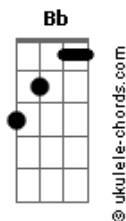

A Guarda do Leão - Rugir Como Um Leão

tom:

Intro: Ab Eb Ab

[Primeira Parte]

EbM7 Eb Eb EbM7 Ab
Terra e céu você pode governar
Eb Ab Eb
Basta ficar de pé, e tentar

[Pré-Refrão]

Ab Fm Bb F Bbm7 F Bb
Busque dentro do seu coração
Ab Bb
Vai saber, rugir como um leão
[Refrão]

Eb
Rugir como um leão
Bb Eb
Rugir como um leão
Cm
Poder antigo
Eb
Que está contigo
Fm Bb
Que põe o reino em suas mãos
Ab Eb
Rugir como um leão
G Cm
Rugir como um leão
Eb Ab Eb
É um poder que não tem fim
Bb Abm
Pois vem do coração

[Segunda Parte]

Acordes

Eb
Medo ou raiva não pode existir
Ab Eb Ab Eb
Só com equilíbrio vai conseguir

[Pré-Refrão]

Ab Fm Cm F Bb
Mais que o vento o rugido é bem maior
Ab Bb
Ele impacta tudo ao seu redor

[Refrão]

Ab Eb
Rugir como um leão
Bb Eb
Rugir como um leão
Cm
Poder antigo
Eb
Que está contigo
Ab Bb
E põe o reino em suas mãos
Ab Eb
Rugir como um leão
G Cm Eb
Rugir como um leão
Ab Eb
É um poder que não tem fim
Bb Ab
Pois vem do coração
Abm Eb
Rugir como um leão