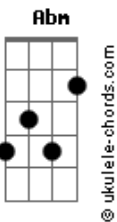

A Guarda do Leão - Rugir Como Um Leão

tom:

Intro: Ab Eb Ab

[Primeira Parte]

EbM7 Eb Eb Ebm7 Ab
Terra e céu você pode governar
Eb Ab Eb
Basta ficar de pé, e tentar

[Pré-Refrão]

Ab Fm Bb F Bbm7 F Bb
Busque dentro do seu coração
Ab Bb
Vai saber, rugir como um leão
[Refrão]

Eb
Rugir como um leão
Bb Eb
Rugir como um leão
Cm
Poder antigo
Eb
Que está contigo
Fm Bb
Que põe o reino em suas mãos
Ab Eb
Rugir como um leão
G Cm
Rugir como um leão
Eb Ab Eb
É um poder que não tem fim
Bb Abm
Pois vem do coração

[Segunda Parte]

Acordes

Eb
Medo ou raiva não pode existir
Ab Eb Ab Eb
Só com equilíbrio vai conseguir

[Pré-Refrão]

Ab Fm Cm F Bb
Mais que o vento o rugido é bem maior
Ab Bb
Ele impacta tudo ao seu redor

[Refrão]

Ab Eb
Rugir como um leão
Bb Eb
Rugir como um leão
Cm
Poder antigo
Eb
Que está contigo
Ab Bb
E põe o reino em suas mãos
Ab Eb
Rugir como um leão
G Cm Eb
Rugir como um leão
Ab Eb
É um poder que não tem fim
Bb Ab
Pois vem do coração
Abm Eb
Rugir como um leão