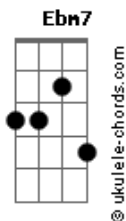

A Guarda do Leão - Rugir Como Um Leão

tom:

Intro: Ab Eb Ab

[Primeira Parte]

EbM7 Eb Eb Ebm7 Ab
Terra e céu você pode governar
Eb Ab Eb
Basta ficar de pé, e tentar

[Pré-Refrão]

Ab Fm Bb F Bbm7 F Bb
Busque dentro do seu coração
Ab Bb
Vai saber, rugir como um leão
[Refrão]

Eb
Rugir como um leão
Bb Eb
Rugir como um leão
Cm
Poder antigo
Eb
Que está contigo
Fm Bb
Que põe o reino em suas mãos
Ab Eb
Rugir como um leão
G Cm
Rugir como um leão
Eb Ab Eb
É um poder que não tem fim
Bb Abm
Pois vem do coração

[Segunda Parte]

Acordes

Eb
Medo ou raiva não pode existir
Ab Eb Ab Eb
Só com equilíbrio vai conseguir

[Pré-Refrão]

Ab Fm Cm F Bb
Mais que o vento o rugido é bem maior
Ab Bb
Ele impacta tudo ao seu redor

[Refrão]

Ab Eb
Rugir como um leão
Bb Eb
Rugir como um leão
Cm
Poder antigo
Eb
Que está contigo
Ab Bb
E põe o reino em suas mãos
Ab Eb
Rugir como um leão
G Cm Eb
Rugir como um leão
Ab Eb
É um poder que não tem fim
Bb Ab
Pois vem do coração
Abm Eb
Rugir como um leão