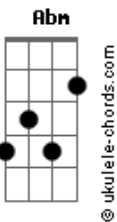

A Guarda do Leão - Rugir Como Um Leão

tom:

Intro: Ab Eb Ab

[Primeira Parte]

EbM7 Eb Eb EbM7 Ab
Terra e céu você pode governar
Eb Ab Eb
Basta ficar de pé, e tentar

[Pré-Refrão]

Ab Fm Bb F Bbm7 F Bb
Busque dentro do seu coração
Ab Bb
Vai saber, rugir como um leão
[Refrão]

Eb
Rugir como um leão
Bb Eb
Rugir como um leão
Cm
Poder antigo
Eb
Que está contigo
Fm Bb
Que põe o reino em suas mãos
Ab Eb
Rugir como um leão
G Cm
Rugir como um leão
Eb Ab Eb
É um poder que não tem fim
Bb Abm
Pois vem do coração

[Segunda Parte]

Acordes

Eb
Medo ou raiva não pode existir
Ab Eb Ab Eb
Só com equilíbrio vai conseguir

[Pré-Refrão]

Ab Fm Cm F Bb
Mais que o vento o rugido é bem maior
Ab Bb
Ele impacta tudo ao seu redor

[Refrão]

Ab Eb
Rugir como um leão
Bb Eb
Rugir como um leão
Cm
Poder antigo
Eb
Que está contigo
Ab Bb
E põe o reino em suas mãos
Ab Eb
Rugir como um leão
G Cm Eb
Rugir como um leão
Ab Eb
É um poder que não tem fim
Bb Ab
Pois vem do coração
Abm Eb
Rugir como um leão