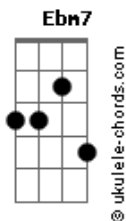

A Guarda do Leão - Rugir Como Um Leão

tom:

Intro: Ab Eb Ab

[Primeira Parte]

EbM7 Eb Eb EbM7 Ab
Terra e céu você pode governar
Eb Ab Eb
Basta ficar de pé, e tentar

[Pré-Refrão]

Ab Fm Bb F Bbm7 F Bb
Busque dentro do seu coração
Ab Bb
Vai saber, rugir como um leão
[Refrão]

Eb
Rugir como um leão
Bb Eb
Rugir como um leão
Cm
Poder antigo
Eb
Que está contigo
Fm Bb
Que põe o reino em suas mãos
Ab Eb
Rugir como um leão
G Cm
Rugir como um leão
Eb Ab Eb
É um poder que não tem fim
Bb Abm
Pois vem do coração

[Segunda Parte]

Acordes

Eb
Medo ou raiva não pode existir
Ab Eb Ab Eb
Só com equilíbrio vai conseguir

[Pré-Refrão]

Ab Fm Cm F Bb
Mais que o vento o rugido é bem maior
Ab Bb
Ele impacta tudo ao seu redor

[Refrão]

Ab Eb
Rugir como um leão
Bb Eb
Rugir como um leão
Cm
Poder antigo
Eb
Que está contigo
Ab Bb
E põe o reino em suas mãos
Ab Eb
Rugir como um leão
G Cm Eb
Rugir como um leão
Ab Eb
É um poder que não tem fim
Bb Ab
Pois vem do coração
Abm Eb
Rugir como um leão