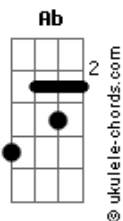

A Guarda do Leão - Rugir Como Um Leão

tom:

Intro: Ab Eb Ab

[Primeira Parte]

EbM7 Eb Eb EbM7 Ab
Terra e céu você pode governar
Eb Ab Eb
Basta ficar de pé, e tentar

[Pré-Refrão]

Ab Fm Bb F Bbm7 F Bb
Busque dentro do seu coração
Ab Bb
Vai saber, rugir como um leão
[Refrão]

Eb
Rugir como um leão
Bb Eb
Rugir como um leão
Cm
Poder antigo
Eb
Que está contigo
Fm Bb
Que põe o reino em suas mãos
Ab Eb
Rugir como um leão
G Cm
Rugir como um leão
Eb Ab Eb
É um poder que não tem fim
Bb Abm
Pois vem do coração

[Segunda Parte]

Acordes

Eb
Medo ou raiva não pode existir
Ab Eb Ab Eb
Só com equilíbrio vai conseguir

[Pré-Refrão]

Ab Fm Cm F Bb
Mais que o vento o rugido é bem maior
Ab Bb
Ele impacta tudo ao seu redor

[Refrão]

Ab Eb
Rugir como um leão
Bb Eb
Rugir como um leão
Cm
Poder antigo
Eb
Que está contigo
Ab Bb
E põe o reino em suas mãos
Ab Eb
Rugir como um leão
G Cm Eb
Rugir como um leão
Ab Eb
É um poder que não tem fim
Bb Ab
Pois vem do coração
Abm Eb
Rugir como um leão