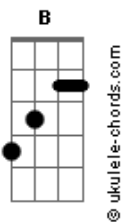

A Guarda do Leão - Rugir Como Um Leão

tom:

Intro: Ab Eb Ab

[Primeira Parte]

EbM7 Eb Eb Ebm7 Ab
Terra e céu você pode governar
Eb Ab Eb
Basta ficar de pé, e tentar

[Pré-Refrão]

Ab Fm Bb F Bbm7 F Bb
Busque dentro do seu coração
Ab Bb
Vai saber, rugir como um leão
[Refrão]

Eb
Rugir como um leão
Bb Eb
Rugir como um leão
Cm
Poder antigo
Eb
Que está contigo
Fm Bb
Que põe o reino em suas mãos
Ab Eb
Rugir como um leão
G Cm
Rugir como um leão
Eb Ab Eb
É um poder que não tem fim
Bb Abm
Pois vem do coração

[Segunda Parte]

Acordes

Eb
Medo ou raiva não pode existir
Ab Eb Ab Eb
Só com equilíbrio vai conseguir

[Pré-Refrão]

Ab Fm Cm F Bb
Mais que o vento o rugido é bem maior
Ab Bb
Ele impacta tudo ao seu redor

[Refrão]

Ab Eb
Rugir como um leão
Bb Eb
Rugir como um leão
Cm
Poder antigo
Eb
Que está contigo
Ab Bb
E põe o reino em suas mãos
Ab Eb
Rugir como um leão
G Cm Eb
Rugir como um leão
Ab Eb
É um poder que não tem fim
Bb Ab
Pois vem do coração
Abm Eb
Rugir como um leão