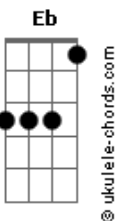

A Guarda do Leão - Rugir Como Um Leão

tom:

Intro: Ab Eb Ab

[Primeira Parte]

EbM7 Eb Eb EbM7 Ab
Terra e céu você pode governar
Eb Ab Eb
Basta ficar de pé, e tentar

[Pré-Refrão]

Ab Fm Bb F Bbm7 F Bb
Busque dentro do seu coração
Ab Bb
Vai saber, rugir como um leão
[Refrão]

Eb
Rugir como um leão
Bb Eb
Rugir como um leão
Cm
Poder antigo
Eb
Que está contigo
Fm Bb
Que põe o reino em suas mãos
Ab Eb
Rugir como um leão
G Cm
Rugir como um leão
Eb Ab Eb
É um poder que não tem fim
Bb Abm
Pois vem do coração

[Segunda Parte]

Acordes

Eb
Medo ou raiva não pode existir
Ab Eb Ab Eb
Só com equilíbrio vai conseguir

[Pré-Refrão]

Ab Fm Cm F Bb
Mais que o vento o rugido é bem maior
Ab Bb
Ele impacta tudo ao seu redor

[Refrão]

Ab Eb
Rugir como um leão
Bb Eb
Rugir como um leão
Cm
Poder antigo
Eb
Que está contigo
Ab Bb
E põe o reino em suas mãos
Ab Eb
Rugir como um leão
G Cm Eb
Rugir como um leão
Ab Eb
É um poder que não tem fim
Bb Ab
Pois vem do coração
Abm Eb
Rugir como um leão

[Final] B Db Eb