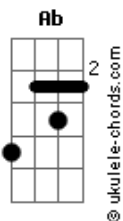

A Guarda do Leão - Rugir Como Um Leão

tom:

Intro: Ab Eb Ab

[Primeira Parte]

EbM7 Eb Eb Ebm7 Ab
Terra e céu você pode governar
Eb Ab Eb
Basta ficar de pé, e tentar

[Pré-Refrão]

Ab Fm Bb F Bbm7 F Bb
Busque dentro do seu coração
Ab Bb
Vai saber, rugir como um leão
[Refrão]

Eb
Rugir como um leão
Bb Eb
Rugir como um leão
Cm
Poder antigo
Eb
Que está contigo
Fm Bb
Que põe o reino em suas mãos
Ab Eb
Rugir como um leão
G Cm
Rugir como um leão
Eb Ab Eb
É um poder que não tem fim
Bb Abm
Pois vem do coração

[Segunda Parte]

Acordes

Eb
Medo ou raiva não pode existir
Ab Eb Ab Eb
Só com equilíbrio vai conseguir

[Pré-Refrão]

Ab Fm Cm F Bb
Mais que o vento o rugido é bem maior
Ab Bb
Ele impacta tudo ao seu redor

[Refrão]

Ab Eb
Rugir como um leão
Bb Eb
Rugir como um leão
Cm
Poder antigo
Eb
Que está contigo
Ab Bb
E põe o reino em suas mãos
Ab Eb
Rugir como um leão
G Cm Eb
Rugir como um leão
Ab Eb
É um poder que não tem fim
Bb Ab
Pois vem do coração
Abm Eb
Rugir como um leão