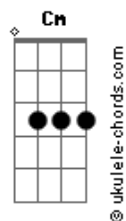

A Guarda do Leão - Rugir Como Um Leão

tom:

Intro: Ab Eb Ab

[Primeira Parte]

EbM7 Eb Eb EbM7 Ab
Terra e céu você pode governar
Eb Ab Eb
Basta ficar de pé, e tentar

[Pré-Refrão]

Ab Fm Bb F Bbm7 F Bb
Busque dentro do seu coração
Ab Bb
Vai saber, rugir como um leão
[Refrão]

Eb
Rugir como um leão
Bb Eb
Rugir como um leão
Cm
Poder antigo
Eb
Que está contigo
Fm Bb
Que põe o reino em suas mãos
Ab Eb
Rugir como um leão
G Cm
Rugir como um leão
Eb Ab Eb
É um poder que não tem fim
Bb Abm
Pois vem do coração

[Segunda Parte]

Acordes

Eb
Medo ou raiva não pode existir
Ab Eb Ab Eb
Só com equilíbrio vai conseguir

[Pré-Refrão]

Ab Fm Cm F Bb
Mais que o vento o rugido é bem maior
Ab Bb
Ele impacta tudo ao seu redor

[Refrão]

Ab Eb
Rugir como um leão
Bb Eb
Rugir como um leão
Cm
Poder antigo
Eb
Que está contigo
Ab Bb
E põe o reino em suas mãos
Ab Eb
Rugir como um leão
G Cm Eb
Rugir como um leão
Ab Eb
É um poder que não tem fim
Bb Ab
Pois vem do coração
Abm Eb
Rugir como um leão