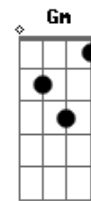

© ukulele-chords.com