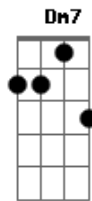

Bb
Te encher de beijos ao te ver chegar

C
Matar esse desejo que há em mim

(F Bb C F Bb C)

F Bb C
Todo o meu mundo virou ao passo em que você entrava
F Bb C Db
E tudo o que era só cinza e breu, no amor se revelou

Bb C F
Até o sol raiar

Acordes

© ukulele-chords.com

© ukulele-chords.com

© ukulele-chords.com

© ukulele-chords.com

© ukulele-chords.com

© ukulele-chords.com