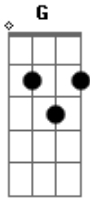

D

Você não sai?

Acordes

© ukulele-chords.com

© ukulele-chords.com

© ukulele-chords.com

© ukulele-chords.com

© ukulele-chords.com

© ukulele-chords.com

© ukulele-chords.com