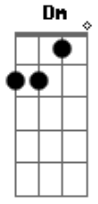

D

Você não sai?

Acordes

© ukulele-chords.com