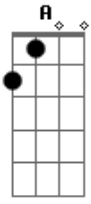

© ukulele-chords.com

© ukulele-chords.com