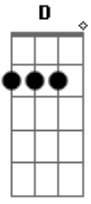

D

Você não sai?

Acordes

© ukulele-chords.com

© ukulele-chords.com

© ukulele-chords.com

© ukulele-chords.com

© ukulele-chords.com

© ukulele-chords.com

© ukulele-chords.com