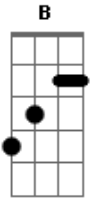

© ukulele-chords.com