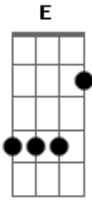

© ukulele-chords.com