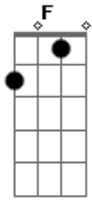

© ukulele-chords.com