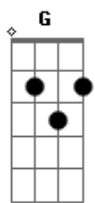

© ukulele-chords.com

© ukulele-chords.com