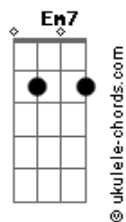

Abraham Mateo - Quiero Decirte (part. Ana Mena)

tom:

E (forma dos acordes no tom de D)

Capostrate na 2ª casa
Intro: D Bm7 Em7 A7

[Primeira Parte]

D
Simplemente otro día ma' planeando recuperarte
Bm7
La casa es como un infierno, queman los recuerdos
Em7
Y yo en plan masoquista dejé todo tal cual
G **A7**

[Segunda Parte]

D
Pero ahora que no estás aquí, que me di cuenta de lo que perdí
Bm7
Puede que no sea tan tarde pa' verte y decirte
Em7
Que sigo toda loca por tu amor
G **A7**

[Refrão]

D
Quiero decirte que lo siento, que te echo de menos
Bm7
Que de to' lo que ha pasa'o, nena, yo me arrepiento
Em7
Te quiero todavía

G **A7**
No pienses que ya te di por perdida

D
Quiero decirte que lo siento, que te echo de menos
Bm7
Que de to' lo que ha pasa'o, nena, yo me arrepiento

Em7
Te quiero todavía

G **A7**
No pienses que ya te di por perdida

[Terceira Parte]

D
Ojalá poder resetear mi mente y que no le dé por ti
Bm7
Pero ¿qué quieres que le haga, baby? no te voy a mentir
Em7
Es que me inundo cada segundo

G
Y llego hasta el punto de no poder respirar
A7
Cuando empiezo a recordar

[Quarta Parte]

D
Aquel instante de humeda-ah-ah
Bm7
Na' como lo que tú me da-ah-ah

Acordes

Em7
Pa'lante no puedo tira-ah-ar
G **A7**
Venga, porfa, dame otra oportunidad

[Refrão]

D
Quiero decirte que lo siento, que te echo de menos
Bm7
Que de to' lo que ha pasa'o, nena, yo me arrepiento
Em7
Te quiero todavía

G **A7**
No pienses que ya te di por perdida

D
Quiero decirte que lo siento, que te echo de menos
Bm7
Que de to' lo que ha pasa'o, nena, yo me arrepiento

Em7
Te quiero todavía

G **A7**
No pienses que ya te di por perdida

[Quinta Parte]

D
Aquel instante de humeda-ah-ah
Bm7
Na' como lo que tú me da-ah-ah

Em7
Pa'lante no puedo tira-ah-ar
G **A7**
(Sé que lo hice mal, no te valoré)

[Sexta Parte]

D **Bm7**
Pero ahora que no estás aquí, que me di cuenta de lo que perdí

Em7
Puede que no sea tan tarde pa' verte y decirte

G **A7**
Que sigo todo loco por tu amor

[Refrão]

D
Quiero decirte que lo siento, que te echo de menos
Bm7
Que de to' lo que ha pasa'o, nena, yo me arrepiento
Em7
Te quiero todavía

G **A7**
No pienses que ya te di por perdida

D
Quiero decirte que lo siento, que te echo de menos
Bm7
Que de to' lo que ha pasa'o, nena, yo me arrepiento

Em7
Te quiero todavía

G **A7**
No pienses que ya te di por perdida