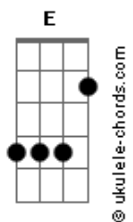

Abraham Mateo - Quiero Decirte (part. Ana Mena)

tom:

E (forma dos acordes no tom de D)

Capostrate na 2ª casa
Intro: D Bm7 Em7 A7

[Primeira Parte]

D
Simplemente otro día ma' planeando recuperarte
Bm7
La casa es como un infierno, queman los recuerdos
Em7
Y yo en plan masoquista dejé todo tal cual
G **A7**

[Segunda Parte]

D
Pero ahora que no estás aquí, que me di cuenta de lo que perdí
Bm7
Puede que no sea tan tarde pa' verte y decirte
Em7
Que sigo toda loca por tu amor
G **A7**

[Refrão]

D
Quiero decirte que lo siento, que te echo de menos
Bm7
Que de to' lo que ha pasa'o, nena, yo me arrepiento
Em7
Te quiero todavía

G **A7**
No pienses que ya te di por perdida

D
Quiero decirte que lo siento, que te echo de menos
Bm7
Que de to' lo que ha pasa'o, nena, yo me arrepiento

Em7
Te quiero todavía

G **A7**
No pienses que ya te di por perdida

[Terceira Parte]

D
Ojalá poder resetear mi mente y que no le dé por ti
Bm7
Pero ¿qué quieres que le haga, baby? no te voy a mentir
Em7
Es que me inundo cada segundo

G
Y llego hasta el punto de no poder respirar
A7
Cuando empiezo a recordar

[Quarta Parte]

D
Aquel instante de humeda-ah-ah
Bm7
Na' como lo que tú me da-ah-ah

Acordes

Em7
Pa'lante no puedo tira-ah-ar
G **A7**
Venga, porfa, dame otra oportunidad

[Refrão]

D
Quiero decirte que lo siento, que te echo de menos
Bm7
Que de to' lo que ha pasa'o, nena, yo me arrepiento
Em7
Te quiero todavía

G **A7**
No pienses que ya te di por perdida

D
Quiero decirte que lo siento, que te echo de menos
Bm7
Que de to' lo que ha pasa'o, nena, yo me arrepiento

Em7
Te quiero todavía

G **A7**
No pienses que ya te di por perdida

[Quinta Parte]

D
Aquel instante de humeda-ah-ah
Bm7
Na' como lo que tú me da-ah-ah

Em7
Pa'lante no puedo tira-ah-ar
G **A7**
(Sé que lo hice mal, no te valoré)

[Sexta Parte]

D **Bm7**
Pero ahora que no estás aquí, que me di cuenta de lo que perdí

Em7
Puede que no sea tan tarde pa' verte y decirte

G **A7**
Que sigo todo loco por tu amor

[Refrão]

D
Quiero decirte que lo siento, que te echo de menos
Bm7
Que de to' lo que ha pasa'o, nena, yo me arrepiento
Em7
Te quiero todavía

G **A7**
No pienses que ya te di por perdida

D
Quiero decirte que lo siento, que te echo de menos
Bm7
Que de to' lo que ha pasa'o, nena, yo me arrepiento

Em7
Te quiero todavía

G **A7**
No pienses que ya te di por perdida