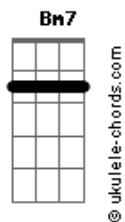

Abraham Mateo - Quiero Decirte (part. Ana Mena)

tom:

E (forma dos acordes no tom de D)

Capostrate na 2ª casa
Intro: D Bm7 Em7 A7

[Primeira Parte]

D
Simplemente otro día ma' planeando recuperarte
Bm7
La casa es como un infierno, queman los recuerdos
Em7
Y yo en plan masoquista dejé todo tal cual
G **A7**

[Segunda Parte]

D
Pero ahora que no estás aquí, que me di cuenta de lo que perdí
Bm7
Puede que no sea tan tarde pa' verte y decirte
Em7
Que sigo toda loca por tu amor
G **A7**

[Refrão]

D
Quiero decirte que lo siento, que te echo de menos
Bm7
Que de to' lo que ha pasa'o, nena, yo me arrepiento
Em7
Te quiero todavía

G **A7**
No pienses que ya te di por perdida

D
Quiero decirte que lo siento, que te echo de menos
Bm7
Que de to' lo que ha pasa'o, nena, yo me arrepiento

Em7
Te quiero todavía

G **A7**
No pienses que ya te di por perdida

[Terceira Parte]

D
Ojalá poder resetear mi mente y que no le dé por ti
Bm7
Pero ¿qué quieres que le haga, baby? no te voy a mentir
Em7
Es que me inundo cada segundo

G
Y llego hasta el punto de no poder respirar
A7
Cuando empiezo a recordar

[Quarta Parte]

D
Aquel instante de humeda-ah-ah
Bm7
Na' como lo que tú me da-ah-ah

Acordes

Em7
Pa'lante no puedo tira-ah-ar
G **A7**
Venga, porfa, dame otra oportunidad

[Refrão]

D
Quiero decirte que lo siento, que te echo de menos
Bm7
Que de to' lo que ha pasa'o, nena, yo me arrepiento
Em7
Te quiero todavía

G **A7**
No pienses que ya te di por perdida

D
Quiero decirte que lo siento, que te echo de menos
Bm7
Que de to' lo que ha pasa'o, nena, yo me arrepiento

Em7
Te quiero todavía

G **A7**
No pienses que ya te di por perdida

[Quinta Parte]

D
Aquel instante de humeda-ah-ah
Bm7
Na' como lo que tú me da-ah-ah

Em7
Pa'lante no puedo tira-ah-ar
G **A7**
(Sé que lo hice mal, no te valoré)

[Sexta Parte]

D **Bm7**
Pero ahora que no estás aquí, que me di cuenta de lo que perdí

Em7
Puede que no sea tan tarde pa' verte y decirte

G **A7**
Que sigo todo loco por tu amor

[Refrão]

D
Quiero decirte que lo siento, que te echo de menos
Bm7
Que de to' lo que ha pasa'o, nena, yo me arrepiento
Em7
Te quiero todavía

G **A7**
No pienses que ya te di por perdida

D
Quiero decirte que lo siento, que te echo de menos
Bm7
Que de to' lo que ha pasa'o, nena, yo me arrepiento

Em7
Te quiero todavía

G **A7**
No pienses que ya te di por perdida