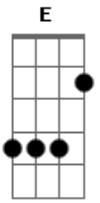

AC Music - Emanuel

Tom: F
Intro: Dm Bb F
Dm Bb C

Dm Bb F
Nada vai me separar de Ti
Dm Bb C
Nada vai me separar de Ti

Gm
Nem angústia dor ou aflição
Bb F C
Pois em todo tempo eu sei que estas comigo

F

Emanuel
Bb
Conosco sempre estas
Dm Bb
Emanuel; Eu posso confiar
F Bb
Pra sempre, E sempre
C Dm
Eu sei que não me deixarás
F Bb C
Confio me entrego a Ti
Emanuel

(Dm Bb F)
(Dm Bb C)

Acordes

© ukulele-chords.com

© ukulele-chords.com

© ukulele-chords.com

© ukulele-chords.com

© ukulele-chords.com

© ukulele-chords.com