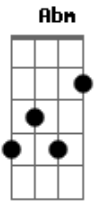

© ukulele-chords.com