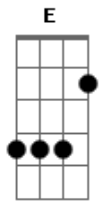

# AC Music - Sacrifício

tom:

Intro: **Abm7** **E7M** **Abm**

[Primeira Parte]

**Abm7** **E7M**  
 Eu vejo um novo amanhecer  
**Abm7** **E7M**  
 Eu vejo vida

[Segunda Parte]

**Abm7** **E7M**  
 Eu vejo o mal se enfraquecer  
**Abm7** **E7M**  
 Eu vejo vida  
**B**  
 Eu vejo vida  
**Dbm7** **B**  
 Sim eu vejo vida

© ukulele-chords.com

**Dbm** **Abm** **Gb**  
 0 inferno não prevaleceu  
**Dbm** **Abm** **Gb**  
 A morte não o segurou  
**Dbm** **Abm** **Gb**  
 0 medo não domina mais  
**E** **Abm** **Gb**  
 0 sacrifício trouxe a vida  
**E** **Abm** **Gb**  
 0 sacrifício trouxe a vida  
 ( **E** **Dbm** **Abm** **Gb** )

[Ponte]

**E**  
 Posso ouvir correntes ao chão  
**Dbm**  
 Posso ver luz na escuridão  
**Abm**  
 Vivo está dentro de mim  
**Gb**  
 Vivo está dentro de mim