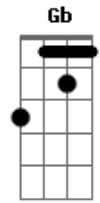

© ukulele-chords.com