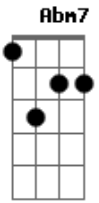

© ukulele-chords.com