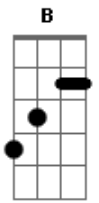

© ukulele-chords.com