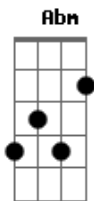

© ukulele-chords.com

Nada causaria maior prazer
E E A
No final da vida poder olhar pra trás

[Pré-Refrão]

Gbm A B
E saber que o alvo nunca mudou
Gbm A B
Não abandonei a fé que disse ter
Gbm A B
Não esqueci que o meu lar é la no céu

E E E E

[Refrão]

E E A
Meus sonhos, anseios, dependem do teu fazer
Abm Gbm A A
Para se realizarem
E E A
Amor, completo, eu quero para tornar
Abm Gbm A A C E
Os meus sonhos verdades do amanhã