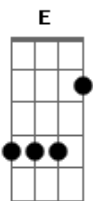

Acamp Serra - Anseios

tom:
E

Intro: E E A
E E A C

[Primeira Parte]

E E A
Nada poderia ser melhor do que ver
E E A
Anseios de hoje realizados no amanhã

[Pré-Refrão]

Gbm A B
De manter-me sempre perto do Senhor
Gbm A B
De ganhar intimidade com meu pai
Gbm A B
Cultivar a sede pelo criador

E E E E

[Segunda Parte]

E E A

Acordes

© ukulele-chords.com

© ukulele-chords.com

© ukulele-chords.com

© ukulele-chords.com