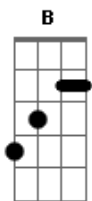

Acamp Serra - Anseios

tom:
E

Intro: E E A
E E A C

[Primeira Parte]

E E A
Nada poderia ser melhor do que ver
E E A
Anseios de hoje realizados no amanhã

[Pré-Refrão]

Gbm A B
De manter-me sempre perto do Senhor
Gbm A B
De ganhar intimidade com meu pai
Gbm A B
Cultivar a sede pelo criador

E E E E

[Segunda Parte]

E E A

Acordes

© ukulele-chords.com

© ukulele-chords.com

© ukulele-chords.com

© ukulele-chords.com