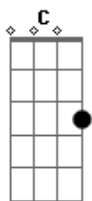

Acamp Serra - Anseios

tom:
E

Intro: E E A
E E A C

[Primeira Parte]

E E A
Nada poderia ser melhor do que ver
E E A
Anseios de hoje realizados no amanhã

[Pré-Refrão]

Gbm A B
De manter-me sempre perto do Senhor
Gbm A B
De ganhar intimidade com meu pai
Gbm A B
Cultivar a sede pelo criador

E E E E

[Segunda Parte]

E E A

Acordes

© ukulele-chords.com

© ukulele-chords.com

© ukulele-chords.com

© ukulele-chords.com