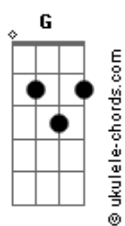

# Acidental - Amarela

tom:

Intro: Em7 C7M G

[Primeira Parte]

E já era C7M Em7  
 A gente vê de longe e acelera C7M Em7  
 Não espera voltar, jamais, amarela, amarela C7M Em7

[Refrão]

Am7 D7 G7M  
 Tanta pressa na cidade  
 Am7 D7 G7M  
 Não percebo você passar  
 Am7 D7 G7M  
 Quem me dera ter coragem  
 Am7 D7 G7M  
 E quem sabe me mudar

## Acordes

E já era C7M Em7  
 A gente vê de longe e acelera C7M Em7  
 Não espera voltar, jamais, amarela, amarela C7M Em7

[Solo] C7M Em7 C7M Em7  
 Am7 D7 G7M  
 Am7 D7 G7M

[Refrão]

Am7 D7 G7M  
 Poucas vezes tenho alguma distração  
 Am7 D7 G7M  
 Acelero sempre em tua direção  
 Am7 D7 G7M  
 E me sinto bem e me sinto bem  
 Am7 D7  
 E me sinto  
 G7M  
 Tão bem