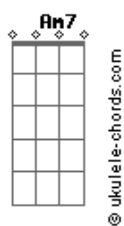

Acidental - Amarela

tom:

Intro: Em7 C7M G

[Primeira Parte]

E já era C7M Em7
A gente vê de longe e acelera C7M Em7
Não espera voltar, jamais, amarela, amarela C7M Em7

[Refrão]

Am7 D7 G7M
Tanta pressa na cidade
Am7 D7 G7M
Não percebo você passar
Am7 D7 G7M
Quem me dera ter coragem
Am7 D7 G7M
E quem sabe me mudar

(C7M)

[Segunda Parte]

Acordes

E já era C7M Em7
A gente vê de longe e acelera C7M Em7
Não espera voltar, jamais, amarela, amarela C7M Em7

[Solo] C7M Em7 C7M Em7
Am7 D7 G7M
Am7 D7 G7M

[Refrão]

Am7 D7 G7M
Poucas vezes tenho alguma distração
Am7 D7 G7M
Acelero sempre em tua direção
Am7 D7 G7M
E me sinto bem e me sinto bem
Am7 D7
E me sinto
G7M
Tão bem

[Final] C7M