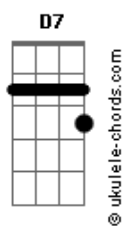

# Acidental - Amarela

tom:

Intro: Em7 C7M G

[Primeira Parte]

E já era C7M Em7  
 A gente vê de longe e acelera C7M Em7  
 Não espera voltar, jamais, amarela, amarela C7M Em7

[Refrão]

Am7 D7 G7M  
 Tanta pressa na cidade  
 Am7 D7 G7M  
 Não percebo você passar  
 Am7 D7 G7M  
 Quem me dera ter coragem  
 Am7 D7 G7M  
 E quem sabe me mudar

## Acordes

E já era C7M Em7  
 A gente vê de longe e acelera C7M Em7  
 Não espera voltar, jamais, amarela, amarela C7M Em7

[Solo] C7M Em7 C7M Em7  
 Am7 D7 G7M  
 Am7 D7 G7M

[Refrão]

Am7 D7 G7M  
 Poucas vezes tenho alguma distração  
 Am7 D7 G7M  
 Acelero sempre em tua direção  
 Am7 D7 G7M  
 E me sinto bem e me sinto bem  
 Am7 D7  
 E me sinto  
 G7M  
 Tão bem