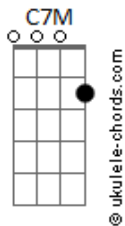

# Acidental - Amarela

tom:

Intro: Em7 C7M G

[Primeira Parte]

E já era C7M Em7  
 A gente vê de longe e acelera C7M Em7  
 Não espera voltar, jamais, amarela, amarela C7M Em7

[Refrão]

Am7 D7 G7M  
 Tanta pressa na cidade  
 Am7 D7 G7M  
 Não percebo você passar  
 Am7 D7 G7M  
 Quem me dera ter coragem  
 Am7 D7 G7M  
 E quem sabe me mudar

## Acordes

E já era C7M Em7  
 A gente vê de longe e acelera C7M Em7  
 Não espera voltar, jamais, amarela, amarela C7M Em7

[Solo] C7M Em7 C7M Em7  
 Am7 D7 G7M  
 Am7 D7 G7M

[Refrão]

Am7 D7 G7M  
 Poucas vezes tenho alguma distração  
 Am7 D7 G7M  
 Acelero sempre em tua direção  
 Am7 D7 G7M  
 E me sinto bem e me sinto bem  
 Am7 D7  
 E me sinto  
 G7M  
 Tão bem