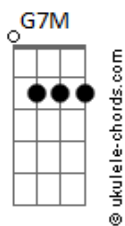

# Acidental - Amarela

tom:

Intro: Em7 C7M G

[Primeira Parte]

E já era C7M Em7  
 A gente vê de longe e acelera C7M Em7  
 Não espera voltar, jamais, amarela, amarela C7M Em7

[Refrão]

Am7 D7 G7M  
 Tanta pressa na cidade  
 Am7 D7 G7M  
 Não percebo você passar  
 Am7 D7 G7M  
 Quem me dera ter coragem  
 Am7 D7 G7M  
 E quem sabe me mudar

## Acordes

E já era C7M Em7  
 A gente vê de longe e acelera C7M Em7  
 Não espera voltar, jamais, amarela, amarela C7M Em7

[Solo] C7M Em7 C7M Em7  
 Am7 D7 G7M  
 Am7 D7 G7M

[Refrão]

Am7 D7 G7M  
 Poucas vezes tenho alguma distração  
 Am7 D7 G7M  
 Acelero sempre em tua direção  
 Am7 D7 G7M  
 E me sinto bem e me sinto bem  
 Am7 D7  
 E me sinto  
 G7M  
 Tão bem