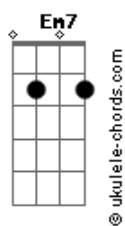

Acidental - Amarela

tom:

Intro: Em7 C7M G

[Primeira Parte]

E já era C7M Em7
A gente vê de longe e acelera C7M Em7
Não espera voltar, jamais, amarela, amarela C7M Em7

[Refrão]

Am7 D7 G7M
Tanta pressa na cidade
Am7 D7 G7M
Não percebo você passar
Am7 D7 G7M
Quem me dera ter coragem
Am7 D7 G7M
E quem sabe me mudar

(C7M)

[Segunda Parte]

Acordes

E já era C7M Em7
A gente vê de longe e acelera C7M Em7
Não espera voltar, jamais, amarela, amarela C7M Em7

[Solo] C7M Em7 C7M Em7
Am7 D7 G7M
Am7 D7 G7M

[Refrão]

Am7 D7 G7M
Poucas vezes tenho alguma distração
Am7 D7 G7M
Acelero sempre em tua direção
Am7 D7 G7M
E me sinto bem e me sinto bem
Am7 D7
E me sinto
G7M
Tão bem

[Final] C7M