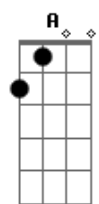

© ukulele-chords.com