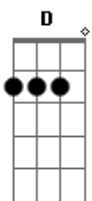

Adão Negro - Na Fé

Tom: A

Riff Inicial:
Parte 1

Parte 2

A
Vou levando a vida assim, mas sem desanimar **Bm**
(Na Fé my brother! Na Fé my brother!) **A** **Bm**
A
Eu vou jogando o jogo assim, mas sei que vou ganhar **Bm**
(Na Fé my brother! Na Fé my brother!) **A** **Bm**
A
Saio do que é ruim pra sorte me ajudar **Bm**
(Na Fé my brother! Na Fé my brother!) **A** **Bm**

a fé no bem que tenho em mim, que nunca vai faltar
(Na Fé my brother! Na Fé my brother!) **A** **Bm**
D **E**
Sou filho de Deus, meu escudo minha redenção. **Bm**
é quem me dá o toque pra essa vida não me dar rasteira não **Bm**
D **E**
O mundo é meu bate forte o meu coração. **Bm**
fazer da vida um sonho não é facil **D**
e é melhor não dar bobeira não **D**
e a caminha não tem fim. **E**

Riff Final:
Parte 1

Parte 2

Acordes

© ukulele-chords.com

© ukulele-chords.com

© ukulele-chords.com

© ukulele-chords.com

© ukulele-chords.com