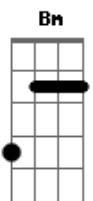

© ukulele-chords.com