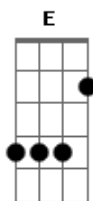

Adão Negro - Na Fé

Tom: A

Riff Inicial:
Parte 1

Parte 2

A
Vou levando a vida assim, mas sem desanimar **Bm**
(Na Fé my brother! Na Fé my brother!) **A** **Bm**
A
Eu vou jogando o jogo assim, mas sei que vou ganhar **Bm**
(Na Fé my brother! Na Fé my brother!) **A** **Bm**
A
Saio do que é ruim pra sorte me ajudar **Bm**
(Na Fé my brother! Na Fé my brother!) **A** **Bm**

a fé no bem que tenho em mim, que nunca vai faltar
(Na Fé my brother! Na Fé my brother!) **A** **Bm**
D **E**
Sou filho de Deus, meu escudo minha redenção. **Bm**
é quem me dá o toque pra essa vida não me dar rasteira não **Bm**
D **E**
O mundo é meu bate forte o meu coração. **Bm**
fazer da vida um sonho não é facil **D**
e é melhor não dar bobeira não **D**
e a caminha não tem fim. **E**

Riff Final:
Parte 1

Parte 2

Acordes

© ukulele-chords.com

© ukulele-chords.com

© ukulele-chords.com

© ukulele-chords.com

© ukulele-chords.com