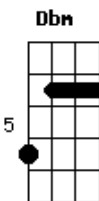

Adão Negro - Na Fé

Tom: A

Riff Inicial:
Parte 1

Parte 2

A
Vou levando a vida assim, mas sem desanimar **Bm**
(Na Fé my brother! Na Fé my brother!) **A** **Bm**
A
Eu vou jogando o jogo assim, mas sei que vou ganhar **Bm**
(Na Fé my brother! Na Fé my brother!) **A** **Bm**
A
Saio do que é ruim pra sorte me ajudar **Bm**
(Na Fé my brother! Na Fé my brother!) **A** **Bm**

Riff Final:
Parte 1

Parte 2

Acordes

© ukulele-chords.com

© ukulele-chords.com

© ukulele-chords.com

© ukulele-chords.com

© ukulele-chords.com