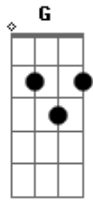

Adieson Brito - Me Abraça

tom:

G

Intro: G Dadd9 Am Cm

[Primeira Parte]

G Dadd9 Cadd9
Por onde andei eu nem sei te fala

Mas estou com saldades do nosso lugar

G Dadd9 Cadd9
Preciso te ver te abraçar

Cadd9 Dadd9
Que o infinito e bem mais perto com voce

Que o infinito e bem mais perto com voce

[Interlúdio] Em Dadd9 Cadd9

Em Dadd9 Cadd9

[Refrão]

Cadd9 Em Dadd9 Cadd9 Em
Me abraça só mais um pouquinho, me abraça estou tão sozinho

Am Cadd9 Dadd9 Am
Aqui amor vem me levar de volta pra casa

Cadd9 Dadd9 G
Que o infinito e bem mais perto com voce

Que o infinito e bem mais perto com voce

Acordes

© ukulele-chords.com

© ukulele-chords.com

© ukulele-chords.com