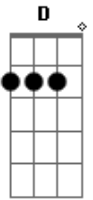

Adieson Brito - Me Abraça

tom:

G

Intro: G Dadd9 Am Cm

[Primeira Parte]

G Dadd9 Cadd9
Por onde andei eu nem sei te fala

Mas estou com saldades do nosso lugar

G Dadd9 Cadd9
Preciso te ver te abraçar

Pegar sua mão então te beijar

[Ponte]

Em Dadd9 Cadd9
E quando a noite cai a saldade ela vem me procurar

Em Dadd9
Pra falar sobre voce dos seus beijos ela faz eu me lembrar

D Dadd9
Do abraços

[Refrão]

Cadd9 Em Dadd9 Cadd9 Em
Me abraça só mais um pouquinho, me abraça estou tão sozinho

Am Cadd9 Dadd9 Am
Aqui amor vem me levar de volta pra casa

Cadd9 Dadd9
Que o infinito e bem mais perto com voce

Que o infinito e bem mais perto com voce

[Interlúdio] G Dadd9 Am7 Cm7

[Ponte]

Em Dadd9 Cadd9
E quando a noite cai a saldade ela vem me procurar

Em Dadd9
Pra falar sobre voce dos seus beijos ela faz eu me lembrar

D Dadd9
Do abraços

[Refrão]

Cadd9 Em Dadd9 Cadd9 Em
Me abraça só mais um pouquinho, me abraça estou tão sozinho

Am Cadd9 Dadd9 Am
Aqui amor vem me levar de volta pra casa

Cadd9 Dadd9
Que o infinito e bem mais perto com voce

Que o infinito e bem mais perto com voce

[Interlúdio] Em Dadd9 Cadd9

Em Dadd9 Cadd9

[Refrão]

Cadd9 Em Dadd9 Cadd9 Em
Me abraça só mais um pouquinho, me abraça estou tão sozinho

Am Cadd9 Dadd9 Am
Aqui amor vem me levar de volta pra casa

Cadd9 Dadd9 G
Que o infinito e bem mais perto com voce

Que o infinito e bem mais perto com voce

Acordes

© ukulele-chords.com