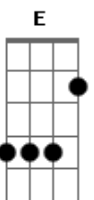

© ukulele-chords.com