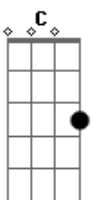

© ukulele-chords.com