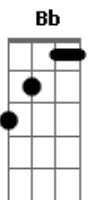

© ukulele-chords.com