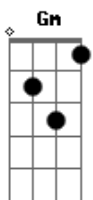

© ukulele-chords.com