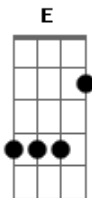

© ukulele-chords.com