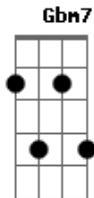

© ukulele-chords.com