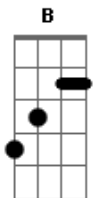

© ukulele-chords.com