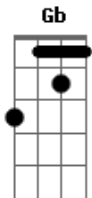

© ukulele-chords.com