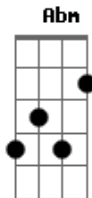

© ukulele-chords.com