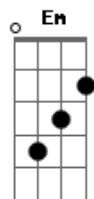

© ukulele-chords.com

© ukulele-chords.com