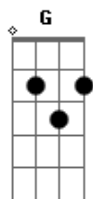

Adoradores - Intensamente

tom: D [Intro] D A Bm7 A

[Primeira Parte]

D A
Por tanto tempo vivi como escravo
Bm A
Dos meus desejos e medos
G D
Até que eu entendi

Em
Que Cristo é tudo pra mim
A G A
Só Nele sou completo e restaura__do

[Refrão Final]

D A
Eu fui comprado pelo Sangue do Cordeiro
Bm D
Amor tão genuíno, amor tão verdadeiro
G D
Se entregar levando a culpa
Em
Que não era Sua
A7 G A
Só por me amar intensamente
D A
Eu fui comprado pelo Rei do Universo
Bm D
Que enviou Seu Filho pra viver mais perto
G D Em
E me mostrar o rumo, o caminho para casa
A7
Só por me amar intensamente

(D A Bm7 A Dadd9)

G D Em
Me mostrar o rumo, o caminho para casa
A7 D
Só por me amar intensamente

Acordes

© ukulele-chords.com

© ukulele-chords.com

© ukulele-chords.com

© ukulele-chords.com

© ukulele-chords.com