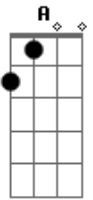

Adrián Otero - Es La Salida

tom:

A

Intro: (con movimiento)

Aadd9 E Gbm Gbm
D Dbm Bm E7

Bajo

A ? Ab ? Gb ? E ? D

Aadd9 E
Ya no están aquellos momentos

Gbm Gbm
Ya no están los que ya no están

D Dbm
Ya no están, son solo recuerdos

Bm E7
Ya no están y nunca volverán

Aadd9 E
Se van borrando como el viento

Gbm A
Dibujando otra realidad

D Dbm
Lo que duele se vuelve lento

Bm E7
Y en silencio se va a apagar

Gbm E
Porque en la vida todo va cambiando

D

Nada se queda en su lugar

Gbm E

Cuando el presente se vuelve pasado

Bm E7

Hay cosas que no vuelven más

A E
Es la salida no quieras volver nunca

Gbm Dbm

Es la salida no mires hacia atrás

D A

Es la salida soltá lo que te ata

Bm E7

Es la salida dejalo rodar

D E7 A

Es la salida? y no volvés

Bm Dbm
Y aunque duela soltar

D E7

Es la única verdad

Bm Dbm

Lo que fue ya no está

D E7

Y no vuelve más

Aadd9 E Gbm Dbm
D Dbm Bm E7 A

Acordes

© ukulele-chords.com