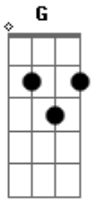

Aerosmith - Dude Looks Like A Lady Solo

Tom: G

DUDE_LOOKS_LIKE_A_LADY

W W W S S E Q E S S S S E

S S S S E S S S S S S S E

S S E Q E E E E S S E E E S S S S E E

S S S S S S S S S S E. E S S E S S E E E E S S E E E S S W

S S E S S E E

S S E E E E E E E S S S S E S S E Q E E E S S

E S S E E

E S S S S S S E E S S E E S S S S E S S S S E S S S S

S S S S E E S S E S S S S

E E S S E E E S E. E E S E. S S S S S

S S S

E S S S S E S E S E S S W W

This has been needed on here for ages! Enjoy people!

Acordes

© ukulele-chords.com