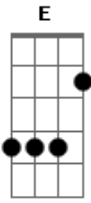

© ukulele-chords.com