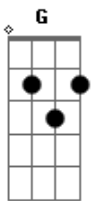

Ágape Uma Comunidade de Amor - Deus É Bom e Fiel

tom:

Intro: G7 F G7
C7 Bb C7
G7 F G7
C7 Bb C7

[Primeira Parte]

Caminharei (caminharei)
Não me cansarei (não me cansarei)
E seguirei (e seguirei)
Rumo ao rei dos reis
(Rumo ao rei dos reis)

Caminharei (caminharei)
Não me cansarei (não me cansarei)
E seguirei (e seguirei)
Rumo ao rei dos reis
(Rumo ao rei dos reis)

[Refrão]

Ele é minha força!
Deus é bom e fiel
Ele está sempre perto
Deus é bom e fiel
Vou seguro em sua mão
Deus é bom e fiel
Ele está sempre perto
Deus é bom e fiel
Rendo a ele o meu louvor e gratidão
(C7 G7 C7)

[Segunda Parte]

Eu correrei (eu correrei)

Acordes

© ukulele-chords.com