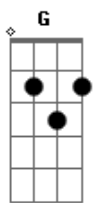

Ágape Uma Comunidade de Amor - Deus É Bom e Fiel

tom:

Intro: G7 F G7
C7 Bb C7
G7 F G7
C7 Bb C7

[Primeira Parte]

Caminharei (caminharei)
Não me cansarei (não me cansarei)
E seguirei (e seguirei)
Rumo ao rei dos reis
(Rumo ao rei dos reis)

Caminharei (caminharei)
Não me cansarei (não me cansarei)
E seguirei (e seguirei)
Rumo ao rei dos reis
(Rumo ao rei dos reis)

[Refrão]

Ele é minha força!
Deus é bom e fiel
Ele está sempre perto
Deus é bom e fiel
Vou seguro em sua mão
Deus é bom e fiel
Ele está sempre perto
Deus é bom e fiel
Rendo a ele o meu louvor e gratidão
(C7 G7 C7)

[Segunda Parte]

Eu correrei (eu correrei)

Acordes

© ukulele-chords.com