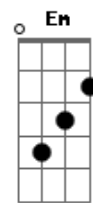

© ukulele-chords.com