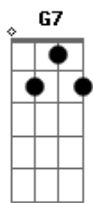

© ukulele-chords.com