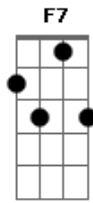

© ukulele-chords.com