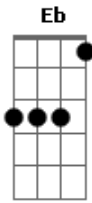

© ukulele-chords.com