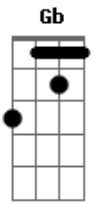

F7M **F** **F7M** **F** **Gb** **Gm7**
C7
 Eu sou aquele amante apaixonado, que curte a fantasia de
 romances

Gm7 **C7** **C** **C** **F**
Gb
 E fica olhando o céu de madrugada sonhando abraçado a
 namorada

Bb **Bbm** **F** **D**
 Apesar de todo progresso, conceitos e padrões atuais
G7 **C** **Dm** **Eb**
C7

Sou do tipo que na verdade sofre por amor e ainda chora de
 saudades

F **F7M** **F** **F7M** **F** **F7**
Bb
 Porque sou aquele amante à moda antiga, do tipo que ainda
 manda flores

Bbm **F** **D7** **G7**
C7 **F**
 Apesar do velho tênis e da calça desbotada, ainda chamo de
 querida a namorada

Acordes

© ukulele-chords.com

© ukulele-chords.com

© ukulele-chords.com

© ukulele-chords.com

© ukulele-chords.com