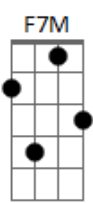

F7M **F** **F7M** **F** **Gb** **Gm7**
C7
 Eu sou aquele amante apaixonado, que curte a fantasia de
 romances

Gm7 **C7** **C** **C** **F**
Gb
 E fica olhando o céu de madrugada sonhando abraçado a
 namorada

F **Gb** **C7** **Gm7** **C7** **F** **F7M**
 Eu sou do tipo de certas coisas, que já não são comuns nos

nossos dias

Gm7 **C7** **C7** **Gm7** **C7** **F** **Gb**
Gm7 **C7**
 As cartas de amor, o beijo na mão, muitas manchas de baton
 daquele amasso no portão

Bb **Bbm** **F** **D**
 Apesar de todo progresso, conceitos e padrões atuais
G7 **C** **Dm** **Eb**
C7

Sou do tipo que na verdade sofre por amor e ainda chora de
 saudades

F **F7M** **F** **F7M** **F** **F7**
Bb
 Porque sou aquele amante à moda antiga, do tipo que ainda
 manda flores

Bbm **F** **D7** **G7**
C7 **F**
 Apesar do velho tênis e da calça desbotada, ainda chamo de
 querida a namorada

Acordes

© ukulele-chords.com

© ukulele-chords.com

© ukulele-chords.com

© ukulele-chords.com

© ukulele-chords.com