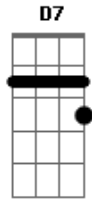

© ukulele-chords.com