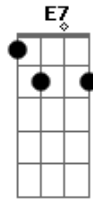

© ukulele-chords.com

© ukulele-chords.com