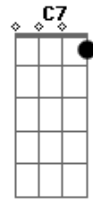

© ukulele-chords.com