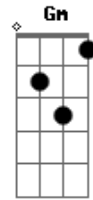

© ukulele-chords.com