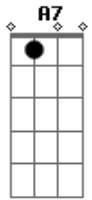

© ukulele-chords.com