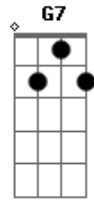

© ukulele-chords.com