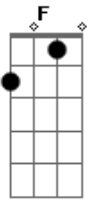

Agnaldo Timóteo - Velho Realejo

Tom: F

Dm E7
Naquele bairro afastado
A7 Dm
Onde crianças vivias
D7 G7
A remoeir melodias
C7 F
De uma ternura sem par
Dm Dm
Passava todas as tardes
A7 Dm
Um realejo risonho
D7 Gm
Passava como num sonho
Dm A7 Dm
O realejo a cantar
D G7 D

Depois tu partiste
D
Ficou triste
Fo A7
A rua deserta
Em A7 Em
Na tarde fria e calma
A7 D
Ouço ainda o realejo a tocar
B7 Em
Ficou a saudade
Gm D
Comigo a morar
A7
Tu cantas alegre e o realejo
G D
Parece que chora
A7 D
Com pena de ti

Acordes

© ukulele-chords.com