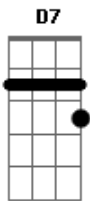

© ukulele-chords.com