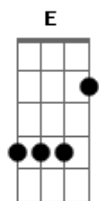

G D A riff  
Y no me pueden encontrar  
G D A riff  
Y no saben ni donde buscar,  
G D A riff  
Yo soy el rey de la ciudad,  
G D E  
soy dueño de mi libertad...

F G A  
Es la velocidad de la luz frente a mi,  
G F G A  
Yo los espero acá, a veinte o a diez mil,  
G F G A  
Te voy a complicar la vida porque si,  
G F G A  
sobre mi gran ciudad, soy libre hasta morir.  
Intro: x2

A  
Ya rompí todas tus reglas,  
A  
Y la ley no me freno,  
A  
soy un fugitivo eterno,  
A  
y nunca pido perdon.

G D A riff  
como te aplauden cuando hablas,

## Acordes

© ukulele-chords.com

© ukulele-chords.com

© ukulele-chords.com

© ukulele-chords.com

© ukulele-chords.com

© ukulele-chords.com

G D A riff  
esos caretas que pagas,  
G D A riff  
Pero conmigo no podes,  
G D E  
En Buenos Aires soy el rey.

G 0: A

G D A riff  
Y no me pueden encontrar,  
G D A riff  
No saben ni donde buscar,  
G D A riff  
yo soy el rey de la ciudad  
G D E  
en Buenos Aires libertad

A RIFF 2 x4  
Es la velocidad

F G A  
Es la velocidad de la luz frente a mi,  
G F G A  
Yo los espero acá, a veinte o a diez mil,  
G F G A  
Te voy a complicar la vida porque si,  
G F G A  
sobre mi gran ciudad, soy libre hasta morir.