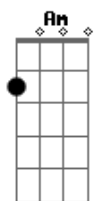

Airbag - Fugitivo

tom:
Am

NOTA: el (7~) en el intro lo pueden hacer con mucho bibrato o asi: D|- (7/7/7/7~)-| es un ligado rapido, a mi me gusta mas con el ligado...

A
Me buscó la policia,
A
me buscó el gobernador,
A
me buscaron mercenarios,
A
y el resto de la nacion.

G D A riff
Y no me pueden encontrar
G D A riff
Y no saben ni donde buscar,
G D A riff
Yo soy el rey de la ciudad,
G D E
soy dueño de mi libertad...

F G A
Es la velocidad de la luz frente a mi,
G F G A
Yo los espero acá, a veinte o a diez mil,
G F G A
Te voy a complicar la vida porque si,
G F G A
sobre mi gran ciudad, soy libre hasta morir.
Intro: x2

A
Ya rompí todas tus reglas,
A
Y la ley no me freno,
A
soy un fugitivo eterno,
A
y nunca pido perdon.

G D A riff
como te aplauden cuando hablas,

Acordes

© ukulele-chords.com