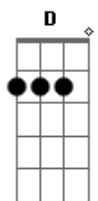

G D A riff  
Y no me pueden encontrar  
G D A riff  
Y no saben ni donde buscar,  
G D A riff  
Yo soy el rey de la ciudad,  
G D E  
soy dueño de mi libertad...

F G A  
Es la velocidad de la luz frente a mi,  
G F G A  
Yo los espero acá, a veinte o a diez mil,  
G F G A  
Te voy a complicar la vida porque si,  
G F G A  
sobre mi gran ciudad, soy libre hasta morir.  
Intro: x2

## Acordes

© ukulele-chords.com

© ukulele-chords.com

© ukulele-chords.com

© ukulele-chords.com

© ukulele-chords.com

© ukulele-chords.com

G D A riff  
esos caretas que pagas,  
G D A riff  
Pero conmigo no podes,  
G D E  
En Buenos Aires soy el rey.

G 0: A

G D A riff  
Y no me pueden encontrar,  
G D A riff  
No saben ni donde buscar,  
G D A riff  
yo soy el rey de la ciudad  
G D E  
en Buenos Aires libertad

A RIFF 2 x4  
Es la velocidad

F G A  
Es la velocidad de la luz frente a mi,  
G F G A  
Yo los espero acá, a veinte o a diez mil,  
G F G A  
Te voy a complicar la vida porque si,  
G F G A  
sobre mi gran ciudad, soy libre hasta morir.