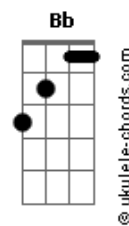

Airbag - Mamba Negra

tom:
Gb (forma dos acordes no tom de G)
Afinação: Eb Ab Db Gb Bb Eb

Intro: Dm

Dm
Sacaste el monstruo que siempre tuviste adentro ey

Nunca en mi vida me imagine sentirme así

Gm Uhh lo hiciste.. uhh lo hiciste Dm

F Uhh locos los dos que maldición Eb Gm Bb F

Maldigo la noche que te conocí Eb Gm

Tu impunidad te va a matar Bb D Bb

Y va a acabar con lo que queda de mí D Bb D Bb D

Queda de mí.. queda de mí

Puente: Dm Dm

Dm Dm

Acordes

Nunca sabes con que serpiente estas durmiendo

Gm Gm Dm
Es mejor saber ya lo vas a ver

Yo ya lo sé

F Eb Gm
Locos los dos que maldición

Maldigo la noche que te conocí Bb F

Tu impunidad te va a matar Eb Gm

Y va a acabar con lo que queda de mí Bb F

F Eb Gm
Esta locura no tiene cura Bb

Si vieras las cosas que pensé en F Eb Gm

Hacee eeh eer

Quisiera nunca mas volver a verte Bb D Bb

Volver a verte? volver a verte D Bb D Bb D