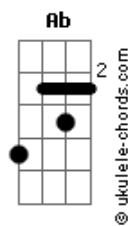

Airbag - Mamba Negra

tom:
Gb (forma dos acordes no tom de G)
Afinação: Eb Ab Db Gb Bb Eb

Intro: Dm

Dm
Sacaste el monstruo que siempre tuviste adentro ey

Nunca en mi vida me imagine sentirme así

Gm Uhh lo hiciste.. uhh lo hiciste Dm

F Uhh locos los dos que maldición Eb Gm Bb F

Maldigo la noche que te conocí Eb Gm

Tu impunidad te va a matar Bb D Bb

Y va a acabar con lo que queda de mí D Bb D Bb D

Queda de mí.. queda de mí

Puente: Dm Dm

Dm Dm

Acordes

Nunca sabes con que serpiente estas durmiendo

Gm Gm Dm
Es mejor saber ya lo vas a ver

Yo ya lo sé

F Eb Gm
Locos los dos que maldición

Maldigo la noche que te conocí Bb F

Tu impunidad te va a matar Eb Gm

Y va a acabar con lo que queda de mí Bb F

F Eb Gm
Esta locura no tiene cura Bb

Si vieras las cosas que pensé en F Eb Gm

Hacee eeh eer

Quisiera nunca mas volver a verte Bb D Bb

Volver a verte? volver a verte D Bb D Bb D