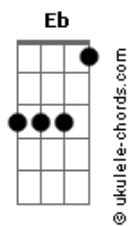

Airbag - Mamba Negra

tom:
Gb (forma dos acordes no tom de G)
Afinação: Eb Ab Db Gb Bb Eb

Intro: Dm

Dm
Sacaste el monstruo que siempre tuviste adentro ey

Nunca en mi vida me imagine sentirme así

Gm Uhh lo hiciste.. uhh lo hiciste Dm

F Uhh locos los dos que maldición Eb Gm Bb F

Maldigo la noche que te conocí Eb Gm

Tu impunidad te va a matar Bb D Bb

Y va a acabar con lo que queda de mí D Bb D Bb D

Queda de mí.. queda de mí

Puente: Dm Dm

Dm Dm

Acordes

Nunca sabes con que serpiente estas durmiendo

Gm Gm Dm
Es mejor saber ya lo vas a ver

Yo ya lo sé

F Eb Gm
Locos los dos que maldición

Maldigo la noche que te conocí Bb F

Tu impunidad te va a matar Eb Gm

Y va a acabar con lo que queda de mí Bb F

F Eb Gm
Esta locura no tiene cura Bb

Si vieras las cosas que pensé en F Eb Gm

Hacee eeh eer

Quisiera nunca mas volver a verte Bb D Bb

Volver a verte? volver a verte D Bb D Bb D