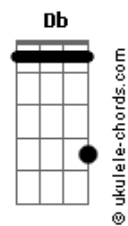

Airbag - Mamba Negra

tom:
Gb (forma dos acordes no tom de G)
Afinação: Eb Ab Db Gb Bb Eb

Intro: Dm

Dm
Sacaste el monstruo que siempre tuviste adentro ey

Nunca en mi vida me imagine sentirme así

Gm Uhh lo hiciste.. uhh lo hiciste Dm

F Uhh locos los dos que maldición Eb Gm Bb F

Maldigo la noche que te conocí Eb Gm

Tu impunidad te va a matar Bb D Bb

Y va a acabar con lo que queda de mí D Bb D Bb D

Queda de mí.. queda de mí

Puente: Dm Dm

Dm Dm

Acordes

Nunca sabes con que serpiente estas durmiendo

Gm Gm Dm
Es mejor saber ya lo vas a ver

Yo ya lo sé

F Eb Gm
Locos los dos que maldición

Maldigo la noche que te conocí Bb F

Tu impunidad te va a matar Eb Gm

Y va a acabar con lo que queda de mí Bb F

F Eb Gm
Esta locura no tiene cura Bb

Si vieras las cosas que pensé en F Eb Gm

Hacee eeh eer

Quisiera nunca mas volver a verte Bb D Bb

Volver a verte? volver a verte D Bb D Bb D