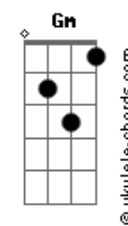

Airbag - Mamba Negra

tom:
Gb (forma dos acordes no tom de G)
Afinação: Eb Ab Db Gb Bb Eb

Intro: Dm

Dm
Sacaste el monstruo que siempre tuviste adentro ey

Nunca en mi vida me imagine sentirme así

Gm Uhh lo hiciste.. uhh lo hiciste Dm

F Uhh locos los dos que maldición Eb Gm Bb F

Maldigo la noche que te conocí Eb Gm

Tu impunidad te va a matar Bb D Bb

Y va a acabar con lo que queda de mí D Bb D Bb D

Queda de mí.. queda de mí

Puente: Dm Dm

Dm Dm

Acordes

Nunca sabes con que serpiente estas durmiendo

Gm Gm Dm
Es mejor saber ya lo vas a ver

Yo ya lo sé

F Eb Gm
Locos los dos que maldición

Maldigo la noche que te conocí Bb F

Tu impunidad te va a matar Eb Gm

Y va a acabar con lo que queda de mí Bb F

F Eb Gm
Esta locura no tiene cura Bb

Si vieras las cosas que pensé en F Eb Gm

Hacee eeh eer

Quisiera nunca mas volver a verte Bb D Bb

Volver a verte? volver a verte D Bb D Bb D