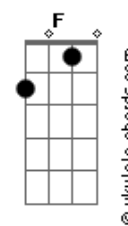

Airbag - Mamba Negra

tom:
Gb (forma dos acordes no tom de G)
Afinação: Eb Ab Db Gb Bb Eb

Intro: Dm

Dm
Sacaste el monstruo que siempre tuviste adentro ey

Nunca en mi vida me imagine sentirme así

Gm Uhh lo hiciste.. uhh lo hiciste Dm

F Uhh locos los dos que maldición Eb Gm Bb F

Maldigo la noche que te conocí Eb Gm

Tu impunidad te va a matar Bb D Bb

Y va a acabar con lo que queda de mí D Bb D Bb D

Queda de mí.. queda de mí

Puente: Dm Dm

Dm Dm

Acordes

Nunca sabes con que serpiente estas durmiendo

Gm Gm Dm
Es mejor saber ya lo vas a ver

Yo ya lo sé

F Eb Gm
Locos los dos que maldición

Maldigo la noche que te conocí Bb F

Tu impunidad te va a matar Eb Gm

Y va a acabar con lo que queda de mí Bb F

F Eb Gm
Esta locura no tiene cura Bb

Si vieras las cosas que pensé en F Eb Gm

Hacee eeh eer

Quisiera nunca mas volver a verte Bb D Bb

Volver a verte? volver a verte D Bb D Bb D