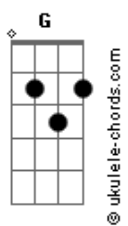

Airbag - Mamba Negra

tom:
Gb (forma dos acordes no tom de G)
Afinação: Eb Ab Db Gb Bb Eb

Intro: Dm

Dm
Sacaste el monstruo que siempre tuviste adentro ey

Nunca en mi vida me imagine sentirme así

Gm Uhh lo hiciste.. uhh lo hiciste Dm

F Uhh locos los dos que maldición Eb Gm Bb F

Maldigo la noche que te conocí Eb Gm

Tu impunidad te va a matar Bb D Bb

Y va a acabar con lo que queda de mí D Bb D Bb D

Queda de mí.. queda de mí

Puente: Dm Dm

Dm Dm

Acordes

Nunca sabes con que serpiente estas durmiendo

Gm Gm Dm
Es mejor saber ya lo vas a ver

Yo ya lo sé

F Eb Gm
Locos los dos que maldición

Maldigo la noche que te conocí Bb F

Tu impunidad te va a matar Eb Gm

Y va a acabar con lo que queda de mí Bb F

F Eb Gm
Esta locura no tiene cura Bb

Si vieras las cosas que pensé en F Eb Gm

Hacee eeh eer

Quisiera nunca mas volver a verte Bb D Bb

Volver a verte? volver a verte D Bb D Bb D