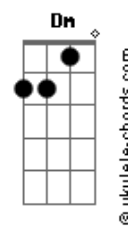

Airbag - Mamba Negra

tom:
Gb (forma dos acordes no tom de G)
Afinação: Eb Ab Db Gb Bb Eb

Intro: Dm

Dm
Sacaste el monstruo que siempre tuviste adentro ey

Nunca en mi vida me imagine sentirme así

Gm Uhh lo hiciste.. uhh lo hiciste Dm

F Uhh locos los dos que maldición Eb Gm Bb F

Maldigo la noche que te conocí Eb Gm

Tu impunidad te va a matar Bb D Bb

Y va a acabar con lo que queda de mí D Bb D Bb D

Queda de mí.. queda de mí

Puente: Dm Dm

Dm Dm

Acordes

Nunca sabes con que serpiente estas durmiendo

Gm Gm Dm
Es mejor saber ya lo vas a ver

Yo ya lo sé

F Eb Gm
Locos los dos que maldición

Maldigo la noche que te conocí Bb F

Tu impunidad te va a matar Eb Gm

Y va a acabar con lo que queda de mí Bb F

F Eb Gm
Esta locura no tiene cura Bb

Si vieras las cosas que pensé en F Eb Gm

Hacee eeh eer

Quisiera nunca mas volver a verte Bb D Bb

Volver a verte? volver a verte D Bb D Bb D