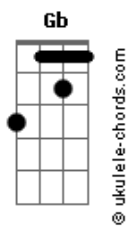

Airbag - Mamba Negra

tom:
Gb (forma dos acordes no tom de G)
Afinação: Eb Ab Db Gb Bb Eb

Intro: Dm

Dm
Sacaste el monstruo que siempre tuviste adentro ey

Nunca en mi vida me imagine sentirme así

Gm Uhh lo hiciste.. uhh lo hiciste Dm

F Uhh locos los dos que maldición Eb Gm Bb F

Maldigo la noche que te conocí Eb Gm

Tu impunidad te va a matar Bb D Bb

Y va a acabar con lo que queda de mí D Bb D Bb D

Queda de mí.. queda de mí

Puente: Dm Dm

Dm Dm

Acordes

Nunca sabes con que serpiente estas durmiendo

Gm Gm Dm
Es mejor saber ya lo vas a ver

Yo ya lo sé

F Eb Gm
Locos los dos que maldición

Maldigo la noche que te conocí Bb F

Tu impunidad te va a matar Eb Gm

Y va a acabar con lo que queda de mí Bb F

F Eb Gm
Esta locura no tiene cura Bb

Si vieras las cosas que pensé en F Eb Gm

Hacee eeh eer

Quisiera nunca mas volver a verte Bb D Bb

Volver a verte? volver a verte D Bb D Bb D