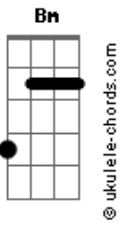

Airton Sedano - Rio Alegre

tom:

C

Intro: Em Eb Dm G7
 C Cm F7 Bb B E
 Em Eb Dm G7
 C Cm F7 Bb B E

Em Eb
 Você diz que tá na minha
 Dm G7 C
 Ah por favor, eu não entendo esse gostar
 B E
 Acho que vou devagar

Em Eb
 Todo dia sai da mira
 Dm G7 C
 Toda noite inventa um jogo de azar

Acordes

B E
 Acho que vou devagar

Bm
 Vou ter cuidado com a dor
 Dbm D Dbm
 Não quero me apaixonar por você agora
 G7 G7 C C7
 Eu não vou lhe dar esse prazer
 F Fm Em Eb B7
 Se quando eu Rio, você finge Alegre