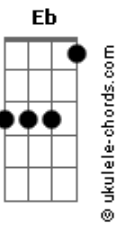

Airton Sedano - Rio Alegre

tom:

C

Intro: Em Eb Dm G7
 C Cm F7 Bb B E
 Em Eb Dm G7
 C Cm F7 Bb B E

Em Eb
 Você diz que tá na minha
 Dm G7 C
 Ah por favor, eu não entendo esse gostar
 B E
 Acho que vou devagar

Em Eb
 Todo dia sai da mira
 Dm G7 C
 Toda noite inventa um jogo de azar

Acordes

B E
 Acho que vou devagar

Bm
 Vou ter cuidado com a dor
 Dbm D Dbm
 Não quero me apaixonar por você agora
 G7 G7 C C7
 Eu não vou lhe dar esse prazer
 F Fm Em Eb B7
 Se quando eu Rio, você finge Alegre