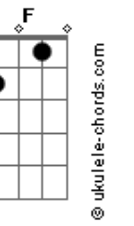

Airton Sedano - Rio Alegre

tom:

C

Intro: Em Eb Dm G7
 C Cm F7 Bb B E
 Em Eb Dm G7
 C Cm F7 Bb B E

Em Eb
 Você diz que tá na minha
 Dm G7 C
 Ah por favor, eu não entendo esse gostar
 B E
 Acho que vou devagar

Em Eb
 Todo dia sai da mira
 Dm G7 C
 Toda noite inventa um jogo de azar

Acordes

B E
 Acho que vou devagar

Bm
 Vou ter cuidado com a dor
 Dbm D Dbm
 Não quero me apaixonar por você agora
 G7 G7 C C7
 Eu não vou lhe dar esse prazer
 F Fm Em Eb B7
 Se quando eu Rio, você finge Alegre