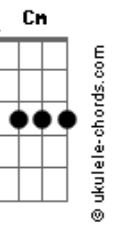

Airton Sedano - Rio Alegre

tom:

C

Intro: Em Eb Dm G7
 C Cm F7 Bb B E
 Em Eb Dm G7
 C Cm F7 Bb B E

Em Eb
 Você diz que tá na minha
 Dm G7 C
 Ah por favor, eu não entendo esse gostar
 B E
 Acho que vou devagar

Em Eb
 Todo dia sai da mira
 Dm G7 C
 Toda noite inventa um jogo de azar

Acordes

B E
 Acho que vou devagar

Bm
 Vou ter cuidado com a dor
 Dbm D Dbm
 Não quero me apaixonar por você agora
 G7 G7 C C7
 Eu não vou lhe dar esse prazer
 F Fm Em Eb B7
 Se quando eu Rio, você finge Alegre