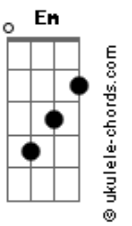

Airton Sedano - Rio Alegre

tom:

C

Intro: Em Eb Dm G7
 C Cm F7 Bb B E
 Em Eb Dm G7
 C Cm F7 Bb B E

Em Eb
 Você diz que tá na minha
 Dm G7 C
 Ah por favor, eu não entendo esse gostar
 B E
 Acho que vou devagar

Em Eb
 Todo dia sai da mira
 Dm G7 C
 Toda noite inventa um jogo de azar

Acordes

B E
 Acho que vou devagar

Bm
 Vou ter cuidado com a dor
 Dbm D Dbm
 Não quero me apaixonar por você agora
 G7 G7 C C7
 Eu não vou lhe dar esse prazer
 F Fm Em Eb B7
 Se quando eu Rio, você finge Alegre