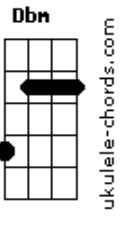

Airton Sedano - Rio Alegre

tom:

C

Intro: Em Eb Dm G7
 C Cm F7 Bb B E
 Em Eb Dm G7
 C Cm F7 Bb B E

Em Eb
 Você diz que tá na minha
 Dm G7 C
 Ah por favor, eu não entendo esse gostar
 B E
 Acho que vou devagar

Em Eb
 Todo dia sai da mira
 Dm G7 C
 Toda noite inventa um jogo de azar

Acordes

B E
 Acho que vou devagar

Bm
 Vou ter cuidado com a dor
 Dbm D Dbm
 Não quero me apaixonar por você agora
 G7 G7 C C7
 Eu não vou lhe dar esse prazer
 F Fm Em Eb B7
 Se quando eu Rio, você finge Alegre