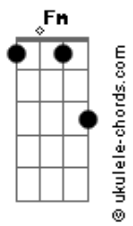

Airton Sedano - Rio Alegre

tom:

C

Intro: Em Eb Dm G7
 C Cm F7 Bb B E
 Em Eb Dm G7
 C Cm F7 Bb B E

Em Eb
 Você diz que tá na minha
 Dm G7 C
 Ah por favor, eu não entendo esse gostar
 B E
 Acho que vou devagar

Em Eb
 Todo dia sai da mira
 Dm G7 C
 Toda noite inventa um jogo de azar

Acordes

B E
 Acho que vou devagar

Bm
 Vou ter cuidado com a dor
 Dbm D Dbm
 Não quero me apaixonar por você agora
 G7 G7 C C7
 Eu não vou lhe dar esse prazer
 F Fm Em Eb B7
 Se quando eu Rio, você finge Alegre