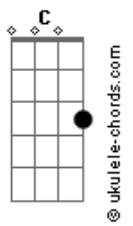

Airton Sedano - Rio Alegre

tom:

C

Intro: Em Eb Dm G7
 C Cm F7 Bb B E
 Em Eb Dm G7
 C Cm F7 Bb B E

Em Eb
 Você diz que tá na minha
 Dm G7 C
 Ah por favor, eu não entendo esse gostar
 B E
 Acho que vou devagar

Em Eb
 Todo dia sai da mira
 Dm G7 C
 Toda noite inventa um jogo de azar

Acordes

B E
 Acho que vou devagar

Bm
 Vou ter cuidado com a dor
 Dbm D Dbm
 Não quero me apaixonar por você agora
 G7 G7 C C7
 Eu não vou lhe dar esse prazer
 F Fm Em Eb B7
 Se quando eu Rio, você finge Alegre