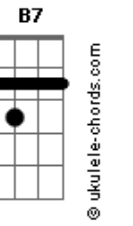

Airton Sedano - Rio Alegre

tom:

C

Intro: Em Eb Dm G7
 C Cm F7 Bb B E
 Em Eb Dm G7
 C Cm F7 Bb B E

Em Eb
 Você diz que tá na minha
 Dm G7 C
 Ah por favor, eu não entendo esse gostar
 B E
 Acho que vou devagar

Em Eb
 Todo dia sai da mira
 Dm G7 C
 Toda noite inventa um jogo de azar

Acordes

B E
 Acho que vou devagar

Bm
 Vou ter cuidado com a dor
 Dbm D Dbm
 Não quero me apaixonar por você agora
 G7 G7 C C7
 Eu não vou lhe dar esse prazer
 F Fm Em Eb B7
 Se quando eu Rio, você finge Alegre