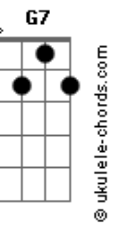

Airton Sedano - Rio Alegre

tom:

C

Intro: Em Eb Dm G7
 C Cm F7 Bb B E
 Em Eb Dm G7
 C Cm F7 Bb B E

Em Eb
 Você diz que tá na minha
 Dm G7 C
 Ah por favor, eu não entendo esse gostar
 B E
 Acho que vou devagar

Em Eb
 Todo dia sai da mira
 Dm G7 C
 Toda noite inventa um jogo de azar

Acordes

B E
 Acho que vou devagar

Bm
 Vou ter cuidado com a dor
 Dbm D Dbm
 Não quero me apaixonar por você agora
 G7 G7 C C7
 Eu não vou lhe dar esse prazer
 F Fm Em Eb B7
 Se quando eu Rio, você finge Alegre