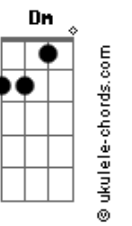

Airton Sedano - Rio Alegre

tom:

C

Intro: Em Eb Dm G7
 C Cm F7 Bb B E
 Em Eb Dm G7
 C Cm F7 Bb B E

Em Eb
 Você diz que tá na minha
 Dm G7 C
 Ah por favor, eu não entendo esse gostar
 B E
 Acho que vou devagar

Em Eb
 Todo dia sai da mira
 Dm G7 C
 Toda noite inventa um jogo de azar

Acordes

B E
 Acho que vou devagar

Bm
 Vou ter cuidado com a dor
 Dbm D Dbm
 Não quero me apaixonar por você agora
 G7 G7 C C7
 Eu não vou lhe dar esse prazer
 F Fm Em Eb B7
 Se quando eu Rio, você finge Alegre