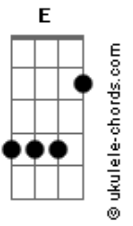

Airton Sedano - Rio Alegre

tom:

C

Intro: Em Eb Dm G7
 C Cm F7 Bb B E
 Em Eb Dm G7
 C Cm F7 Bb B E

Em Eb
 Você diz que tá na minha
 Dm G7 C
 Ah por favor, eu não entendo esse gostar
 B E
 Acho que vou devagar

Em Eb
 Todo dia sai da mira
 Dm G7 C
 Toda noite inventa um jogo de azar

Acordes

B E
 Acho que vou devagar

Bm
 Vou ter cuidado com a dor
 Dbm D Dbm
 Não quero me apaixonar por você agora
 G7 G7 C C7
 Eu não vou lhe dar esse prazer
 F Fm Em Eb B7
 Se quando eu Rio, você finge Alegre