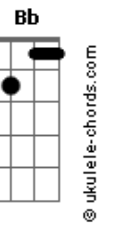

Airton Sedano - Rio Alegre

tom:

C

Intro: Em Eb Dm G7
 C Cm F7 Bb B E
 Em Eb Dm G7
 C Cm F7 Bb B E

Em Eb
 Você diz que tá na minha
 Dm G7 C
 Ah por favor, eu não entendo esse gostar
 B E
 Acho que vou devagar

Em Eb
 Todo dia sai da mira
 Dm G7 C
 Toda noite inventa um jogo de azar

Acordes

B E
 Acho que vou devagar

Bm
 Vou ter cuidado com a dor
 Dbm D Dbm
 Não quero me apaixonar por você agora
 G7 G7 C C7
 Eu não vou lhe dar esse prazer
 F Fm Em Eb B7
 Se quando eu Rio, você finge Alegre