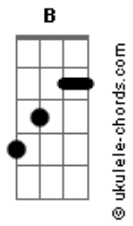

Airton Sedano - Rio Alegre

tom:

C

Intro: Em Eb Dm G7
 C Cm F7 Bb B E
 Em Eb Dm G7
 C Cm F7 Bb B E

Em Eb
 Você diz que tá na minha
 Dm G7 C
 Ah por favor, eu não entendo esse gostar
 B E
 Acho que vou devagar

Em Eb
 Todo dia sai da mira
 Dm G7 C
 Toda noite inventa um jogo de azar

Acordes

B E
 Acho que vou devagar

Bm
 Vou ter cuidado com a dor
 Dbm D Dbm
 Não quero me apaixonar por você agora
 G7 G7 C C7
 Eu não vou lhe dar esse prazer
 F Fm Em Eb B7
 Se quando eu Rio, você finge Alegre