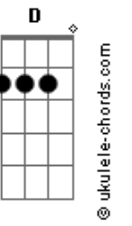

Airton Sedano - Rio Alegre

tom:

C

Intro: Em Eb Dm G7
 C Cm F7 Bb B E
 Em Eb Dm G7
 C Cm F7 Bb B E

Em Eb
 Você diz que tá na minha
 Dm G7 C
 Ah por favor, eu não entendo esse gostar
 B E
 Acho que vou devagar

Em Eb
 Todo dia sai da mira
 Dm G7 C
 Toda noite inventa um jogo de azar

Acordes

B E
 Acho que vou devagar

Bm
 Vou ter cuidado com a dor
 Dbm D Dbm
 Não quero me apaixonar por você agora
 G7 G7 C C7
 Eu não vou lhe dar esse prazer
 F Fm Em Eb B7
 Se quando eu Rio, você finge Alegre