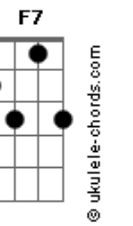

Airton Sedano - Rio Alegre

tom:

C

Intro: Em Eb Dm G7
 C Cm F7 Bb B E
 Em Eb Dm G7
 C Cm F7 Bb B E

Em Eb
 Você diz que tá na minha
 Dm G7 C
 Ah por favor, eu não entendo esse gostar
 B E
 Acho que vou devagar

Em Eb
 Todo dia sai da mira
 Dm G7 C
 Toda noite inventa um jogo de azar

Acordes

B E
 Acho que vou devagar

Bm
 Vou ter cuidado com a dor
 Dbm D Dbm
 Não quero me apaixonar por você agora
 G7 G7 C C7
 Eu não vou lhe dar esse prazer
 F Fm Em Eb B7
 Se quando eu Rio, você finge Alegre