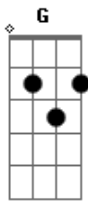

Alan Cruz do Rock - Diamante

tom:

C (forma dos acordes no tom de D)

Afinação: D G C F A D

Gm Bb Bb Bb Gm Bb Bb Bb

Gm Bb Bb Bb
 Quanto tempo a pensar
 Gm Bb Bb Bb
 No que seria bom
 Gm Bb Bb Bb
 Se a... cal...mar
 Gm Bb Bb Bb
 É uma boa op...ção

C7 D7
 Estou mais forte
 G7 E7
 Tenho fé em mim, então

Acordes

© ukulele-chords.com

© ukulele-chords.com

© ukulele-chords.com

© ukulele-chords.com

© ukulele-chords.com

© ukulele-chords.com