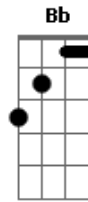

Alan Cruz do Rock - Diamante

tom:

C (forma dos acordes no tom de D)

Afinação: D G C F A D

Gm Bb Bb Bb Gm Bb Bb Bb

Gm Bb Bb Bb
 Quanto tempo a pensar
 Gm Bb Bb Bb
 No que seria bom
 Gm Bb Bb Bb
 Se a... cal...mar
 Gm Bb Bb Bb
 É uma boa op...ção

C7 D7
 Estou mais forte
 G7 E7
 Tenho fé em mim, então

Acordes

© ukulele-chords.com

© ukulele-chords.com

© ukulele-chords.com

© ukulele-chords.com

© ukulele-chords.com

© ukulele-chords.com