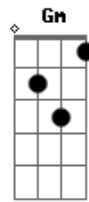

Alan Cruz do Rock - Diamante

tom:

C (forma dos acordes no tom de D)

Afinação: D G C F A D

Gm Bb Bb Bb Gm Bb Bb Bb

Gm Bb Bb Bb
 Quanto tempo a pensar
 Gm Bb Bb Bb
 No que seria bom
 Gm Bb Bb Bb
 Se a... cal...mar
 Gm Bb Bb Bb
 É uma boa op...ção

C7 D7
 Estou mais forte
 G7 E7
 Tenho fé em mim, então

Acordes

© ukulele-chords.com

© ukulele-chords.com

© ukulele-chords.com

© ukulele-chords.com

© ukulele-chords.com

© ukulele-chords.com