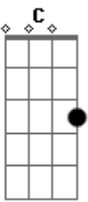

Alan Cruz do Rock - Diamante

tom:

C (forma dos acordes no tom de D)

Afinação: D G C F A D

Gm Bb Bb Bb Gm Bb Bb Bb

Gm Bb Bb Bb
 Quanto tempo a pensar
 Gm Bb Bb Bb
 No que seria bom
 Gm Bb Bb Bb
 Se a... cal...mar
 Gm Bb Bb Bb
 É uma boa op...ção

C7 D7
 Estou mais forte
 G7 E7
 Tenho fé em mim, então

Acordes

© ukulele-chords.com

© ukulele-chords.com

© ukulele-chords.com

© ukulele-chords.com

© ukulele-chords.com

© ukulele-chords.com

C7 D7
 Estou mais forte
 G7 E7
 Tenho fé em mim, então

C7 D7
 Choro com coragem
 G7 E7
 E tenho em mim o amor
 Gm