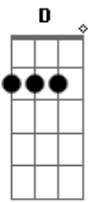

Alan Cruz do Rock - Diamante

tom:

C (forma dos acordes no tom de D)

Afinação: D G C F A D

Gm Bb Bb Bb Gm Bb Bb Bb

Gm Bb Bb Bb
 Quanto tempo a pensar
 Gm Bb Bb Bb
 No que seria bom
 Gm Bb Bb Bb
 Se a... cal...mar
 Gm Bb Bb Bb
 É uma boa op...ção

C7 D7
 Estou mais forte
 G7 E7
 Tenho fé em mim, então

Acordes

© ukulele-chords.com

© ukulele-chords.com

© ukulele-chords.com

© ukulele-chords.com

© ukulele-chords.com

© ukulele-chords.com