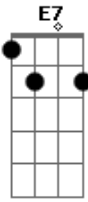

C7 D7
 Estou mais forte
 G7 E7
 Tenho fé em mim, então

Acordes

© ukulele-chords.com

© ukulele-chords.com

© ukulele-chords.com

© ukulele-chords.com

© ukulele-chords.com

© ukulele-chords.com

© ukulele-chords.com

© ukulele-chords.com

© ukulele-chords.com

© ukulele-chords.com

© ukulele-chords.com

Gm Bb Bb Bb
 Quanto tempo a pensar
 Gm Bb Bb Bb
 No que seria bom
 Gm Bb Bb Bb
 Se a... cal...mar
 Gm Bb Bb Bb
 É uma boa op...ção

C7 D7
 Estou mais forte
 G7 E7
 Tenho fé em mim, então

C7 D7
 Choro com coragem
 G7 E7
 E tenho em mim o amor
 Gm