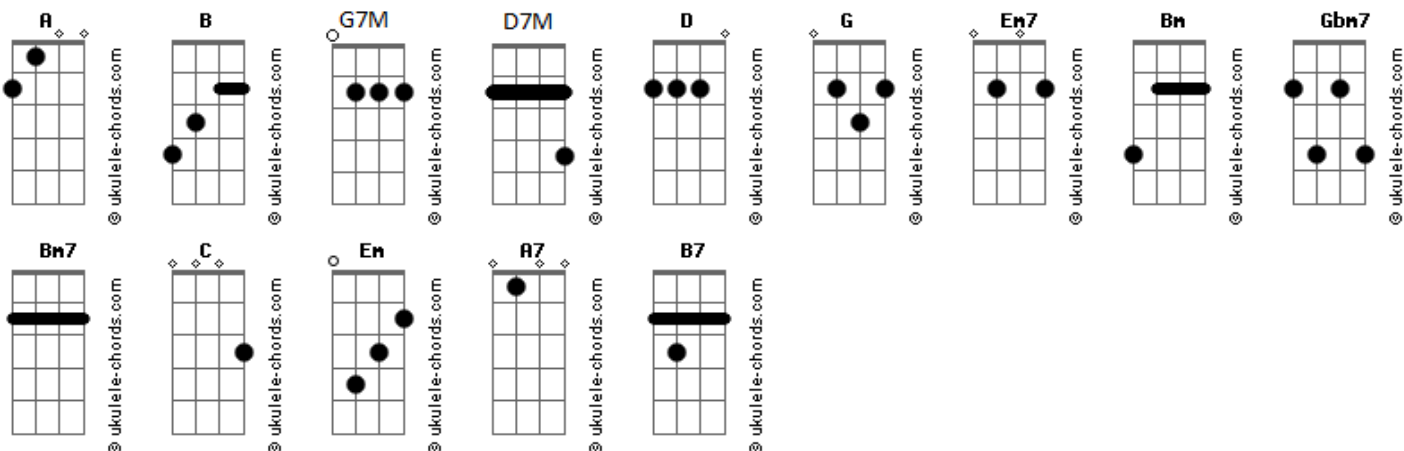

ALCANCE ETERNO MUSIC GROUP - A Vida Cristã

tom:

Intro: **G D G D G D G**
D Em7 Em7 D D G
D G D G D G D Em7 A

D G G D
A vida cristã é vivida pela fé
Bm Gbm7 G
Que vem de Deus e Seu Filho Jesus
Em7
É uma vida de comunhão com Deus
D Bm7 C G A A A
De amor ao próximo e esperança na vida eterna

D A
A vida cristã é um chamado com ascendência à sociedade
Bm A Em G
Sendo exemplo de amor, justiça e verdade
Em7 A7 A
O evangelho de Jesus é o poder que nos salva

Gbm7 Bm7 B7 Em7
Os que creem em Jesus terão vida eterna
C A Gbm7
O evangelho de Cristo revela Deus em nós
Bm7 Em7 A
Para nos aproximarmos d'Ele

D A
A vida cristã é uma entrega de si mesmo
Bm7 A G7M
A fim de viver uma vida pela fé
G G7M# Em7 A A
Já não vivo eu, Cristo vive em mim
D
E esse viver que tenho na carne
A Bm7 Bm Em7
Vivo pela fé no Filho de Deus que me amou
A D D7M
E a si mesmo por mim se entregou ô ? ô - ou

A G
Meu passado foi pregado na cruz
D Em7 A A
Agora vivo em Cristo Jesus
D Gbm7 Em7
Aquele que nos amou e morreu por nós
A D D

Acordes

Agora vive em nós

[Refrão]
G
Sacrifiquei os meus desejos
A A7
Minhas glórias e ambições
Gbm7 B Bm7 B7
Jamais retroceder, devo me comprometer
Em7 A A
Vivo pela fé, guardado pelo Espírito Santo
Em7 A A7 A D
Que me sustenta até o fim
(G A7 Gbm7 Bm7 Bm Em7 D G A)

[Segunda Parte]
Em7 D
A vida cristã é uma jornada de fé
G A D
Amor, comunhão e serviço
A Bm Em Em7
Na busca da vontade de Deus
G
Do crescimento espiritual
Em A A D G A
Na promessa da vida eterna em Cristo Jesus u u u s
D
Até o fim
(G A7 Gbm7 Bm7 Em7 D G)

[Refrão]
Sacrifiquei os meus desejos
A
Minhas glórias e ambições
Gbm7 B B
Jamais retroceder, devo me comprometer
Em7 A A
Vivo pela fé, guardado pelo Espírito Santo
Em7 A Bm D D B7 Em7
Que me sustenta até o fim in ? in ? in in
A D G D
Que me sustenta até o fim
G D
Até o fim
(G D Em A D D)