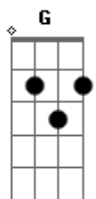

© ukulele-chords.com