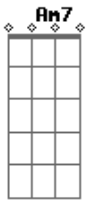

© ukulele-chords.com