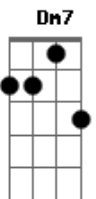

© ukulele-chords.com