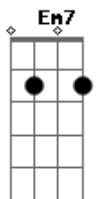

© ukulele-chords.com