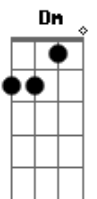

© ukulele-chords.com