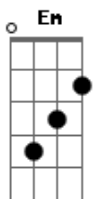

© ukulele-chords.com