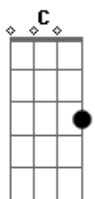

© ukulele-chords.com