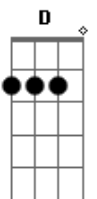

© ukulele-chords.com