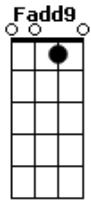

ukulele-chords.com