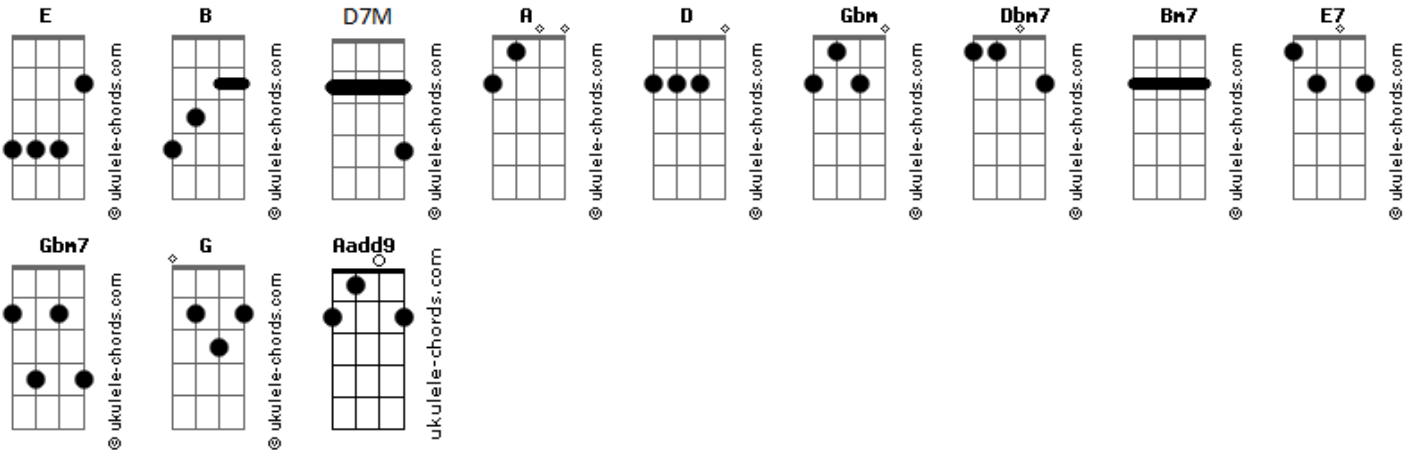

Que Tua presença venha sempre habitar

[Pré-Refrão]

Se há portas fechadas, eu quero abrir

Se há sombras escondidas, vem iluminar aqui

Meu coração é Teu lar, Senhor

Tu És bem-vindo, Salvador

[Refrão]

Sinta-se em casa, Senhor

Este é o Teu lugar de amor

Cada canto, cada quarto, cada porta é Tua

Reina em mim, Jesus, a casa é Tua

Sinta-se em casa, Senhor

Transforma tudo ao Teu redor

Meu coração é Teu, És minha paixão

Faz morada em mim, Senhor da perfeição

[Segunda Parte]

Se olhares as paredes, verás minha oração

Se fores ao segredo, encontrarás adoração

Acordes

Não há nada escondido, Tua luz já revelou

Meu ser inteiro é Teu, Jesus, meu Salvador

[Pré-Refrão]

Se há portas fechadas, eu quero abrir

Se há sombras escondidas, vem iluminar aqui

Meu coração é Teu lar, Senhor

Tu És bem-vindo, Salvador ô ? ô ? ô ? ô

[Ponte]

Tens a chave principal

De todas as portas, És Senhor total

Vem habitar, vem reinar em mim