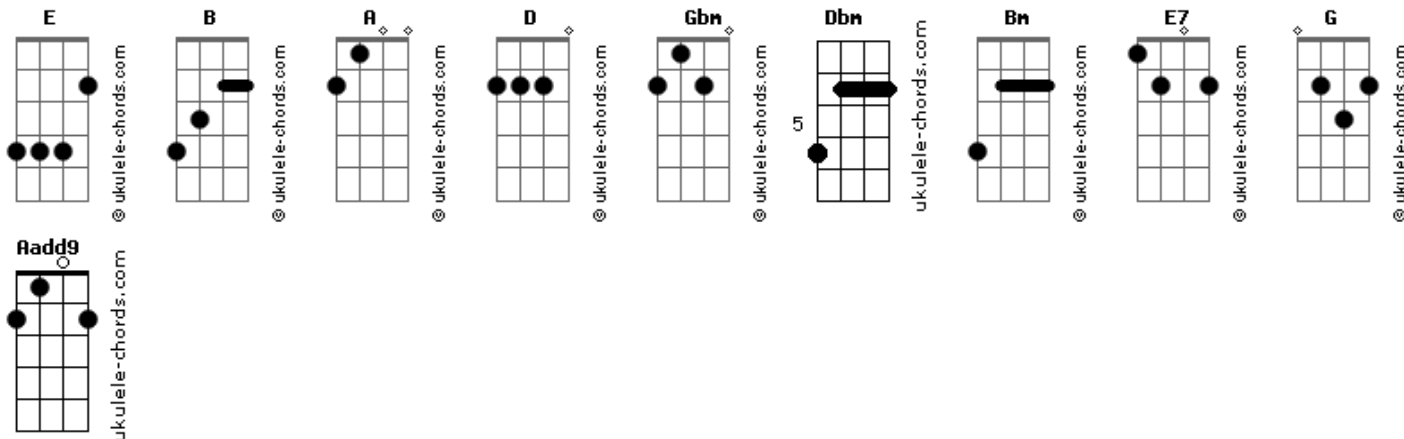

[Pré-Refrão]

Se há portas fechadas, eu quero abrir
 Se há sombras escondidas, vem iluminar aqui
 Meu coração é Teu lar, Senhor
 Tu És bem-vindo, Salvador

[Refrão]

Sinta-se em casa, Senhor
 Este é o Teu lugar de amor
 Cada canto, cada quarto, cada porta é Tua
 Reina em mim, Jesus, a casa é Tua
 Sinta-se em casa, Senhor
 Transforma tudo ao Teu redor
 Meu coração é Teu, És minha paixão
 Faz morada em mim, Senhor da perfeição

[Segunda Parte]

Se olhares as paredes, verás minha oração
 Se fores ao segredo, encontrarás adoração

Acordes

Não há nada escondido, Tua luz já revelou
 Meu ser inteiro é Teu, Jesus, meu Salvador

[Pré-Refrão]

Se há portas fechadas, eu quero abrir
 Se há sombras escondidas, vem iluminar aqui
 Meu coração é Teu lar, Senhor
 Tu És bem-vindo, Salvador ô ? ô ? ô ? ô

[Ponte]

Tens a chave principal
 De todas as portas, És Senhor total
 Vem habitar, vem reinar em mim
 Minha vida é Teu jardim