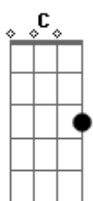

Alceu Valença - Anunciação

Tom: C

(Intro 2x) (G Am C G)

G
Na bruma leve das paixões que vem de dentro Am
C
Tu vens chegando prá brincar no meu quintal G
Am
No teu cavalo peito nu cabelo ao vento
C G
E o sol quarando nossas roupas no varal (2x)

Refrão 2x:

G7 Em7
Tu vens tu vens
F C G
Eu já escuto os teus sinais

Am
A voz do anjo sussurrou no meu ouvido
C G
E eu não duvido já escuto os teus sinais
Am
Que tu virias numa manhã de domingo
C G
Eu te anuncio nos sinos das catedrais

(Refrão)
(Repete tudo)

Acordes

© ukulele-chords.com