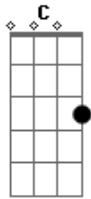

© ukulele-chords.com