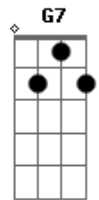

© ukulele-chords.com