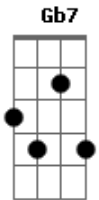

© ukulele-chords.com

© ukulele-chords.com