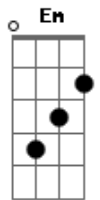

© ukulele-chords.com