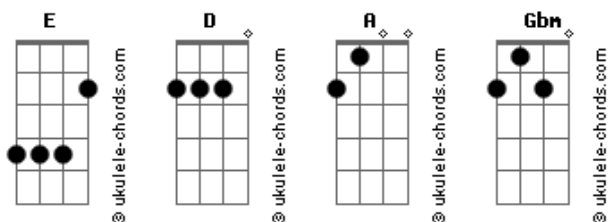

Alcyr e Alcynir - Rei da Tropa

tom:

E

Intro: D A

E A E
 Eu peguei na minha viola veio na imaginação
 A D
 Que eu tenho dez mineirinhos montado de profissão
 E
 Ele possui uma tropa conhecida na nação
 D E A
 Por se muita puladeira já derrotaram o campeão
 D
 Que eram classificados em toda festa do peão
 (D A)

E A
 Desta tropa afamada tirei dez de profissão
 D A D
 Não foi preciso escolher pôs todos eles são bão
 E
 Agora vou falar os nomes por tanto presta atenção
 D E A
 Lambreta e Jararaca animais de posição
 D A
 Juntou com o desafio deixar o cabra em confusão
 (D A)

E A E A
 De palha brasa e veneno também está na seleção
 D

Acordes

O ipê panamá já deram a demonstração
 E
 Que no seu lombo não é cadeira de cercadão
 D E
 O vaso eu quero ver desejo maior atração
 A D Gbm A D
 Mas sei falar do perigo que é o rei desta criação

(D A)

E A E A
 Este cavalo que eu falo é sem reserva pro peão
 D A E
 Feliz já deu pro seu dono em aposta mais um milhão

Um fazendeiro afamado propôs um negócio bão
 D E A
 Me dava seu burro que vale em troca do Azalão
 D A
 Zé Mineirinho sorriu e a resposta foi não