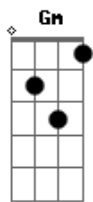

© ukulele-chords.com

© ukulele-chords.com