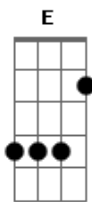

© ukulele-chords.com

© ukulele-chords.com