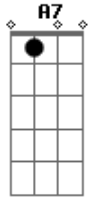

© ukulele-chords.com

© ukulele-chords.com