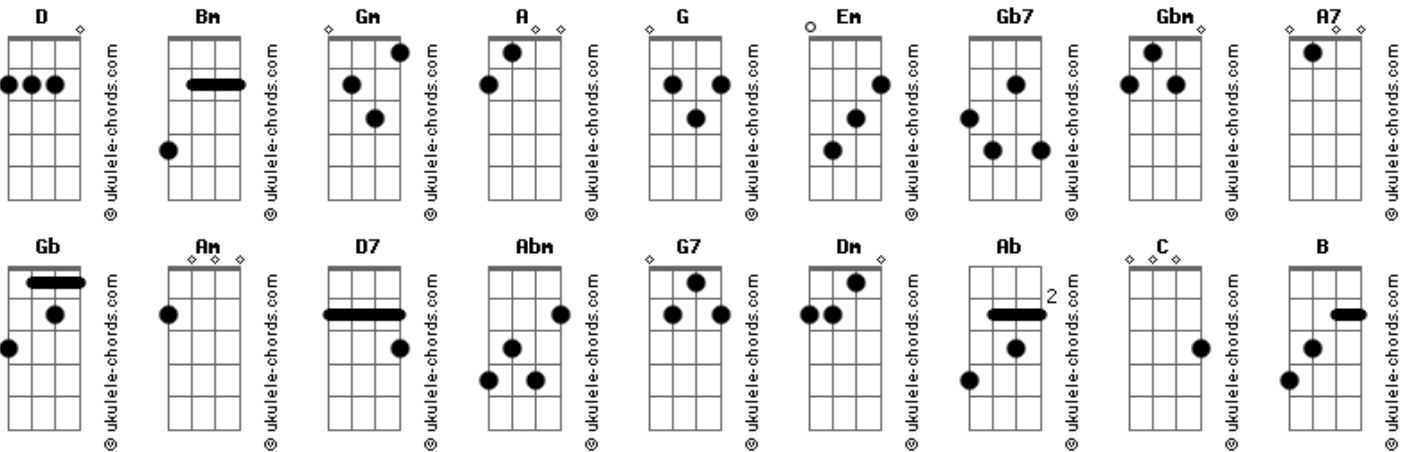

Me rozas con un pie y miras el reloj
Em Gbm
No hay nada que temer, mi muro se derrumba
Gbm Gb7 Gb Gb7
Calientas como el Sol, el Sol que nos alumbra

Bm Em Am
Yo no quiero suerte, yo Te tengo a ti
Am D
Yo no quiero suerte
Ab G
Yo te tengo a ti
(**Gb Em Gb7**)

Bm C
Yo no quiero suerte, yo Te tengo a ti
C C B
Y pa' qué quiero yo la suerte, Si te tengo a ti
B
Ha sido al despertar
Em
Y ver que poseer es una meta absurda
B
Que no te llena y que Te pide siempre más

Em A7 A
Ninguna luz alumbra
D G Gbm Gb7
Yo no quiero suerte, yo Te tengo a ti

Bm Am
Yo no quiero suerte, yo Te tengo a ti
Am D7 D Ab G
Yo no quiero suerte, Yo te tengo a ti
Em Gb7
Pa' qué quiero yo la suerte, Si te tengo a ti

Bm Em Am
Yo no quiero suerte, yo Te tengo a ti
Am D7 D
Yo no quiero suerte, Yo te tengo a ti
(**B G Gb Em Gb7 Db7**)

Bm Em Bm Am
Yo no quiero suerte, yo Te tengo a ti
D7 D B G
Yo no quiero suerte, yo Te tengo a ti
(**Gb Em Gb7 Bm Em**)
(**Am D7 D B**)
(**G Gb Gb7 Em**)
(**Gbm Gb7 Bm Em Am**)
(**D7 Abm G G**)
(**D Em Gb7**)

Acordes