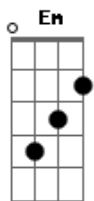

© ukulele-chords.com

Bm C D G
Estás aqui, meu Libertador

Am G C
Lembra, ó minha alma Dos teus benefícios
Am G D
Lembra, meu coração
Am G C
Lembra, ó minha alma Dos teus benefícios
Am G C G
Lembra, meu coração Da bendita esperança

[Instrumental] **F Em G**

[Refrão]

G
Não há mais dor
F
A cidade desceu
Em
E a luz entre os homens
G
É o Cordeiro de Deus

[Ponte]

G
Vejam, vejam! Não tardará a nossa esperança
F
Vejam, Vejam! Eis a morada de Deus entre os homens
Em G
Vejam, Vejam! Ele fará nova todas as coisas