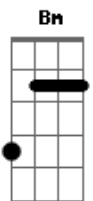

© ukulele-chords.com