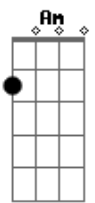

© ukulele-chords.com