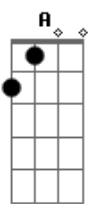

© ukulele-chords.com