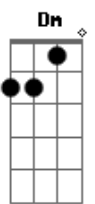

© ukulele-chords.com