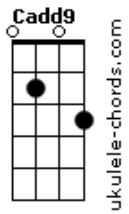

© ukulele-chords.com

Per..ce...ba, o amor

Am7 D7 Em7 G Cadd9 G
Cá Es...tou

(G G C C7)

G

Todo e qualquer lugar

G

Sinta quando eu chegar

C

Desde que aqui voltou

C7

Sou o seu Guia o seu tutor

C7M C D7 Bm7 Em7
Per..ce...ba, o amor

Am7 D7 G F

Cá Es...tou

C7M C D7 Bm7 Em7

Per..ce...ba, o amor

Am7 D7 G

Cá Es...tou