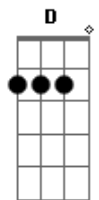

© ukulele-chords.com