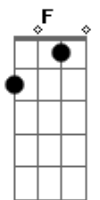

© ukulele-chords.com