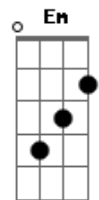

# Alexandre Simões - Carrego a Tua Ausência

tom:

A (forma dos acordes no tom de G )

Capostrate na 2ª casa

Intro: Am C G D

[Primeira Parte]

Am  
Olho o céu e vejo o mar  
C  
Segredos que não sei contar  
G  
Passos que deixei para trás  
D  
Memórias que ninguém mais traz

[Refrão]

C  
Vou seguir a luz que me guia  
G  
Mesmo na noite, encontro o dia  
Am  
O meu caminho vou traçar  
F  
A tua ausência vou carregar  
C  
Vou seguir a luz que me guia  
G  
Mesmo na noite, encontro o dia  
Am  
O meu caminho vou traçar  
F

© ukulele-chords.com

A tua ausência vou carregar

( D A Bm Em )

[Segunda Parte]

Am  
As ruas falam de ti  
C  
O vento traz o que perdi  
G  
Cada sombra lembra o teu ser  
D  
Que a memória não quer esquecer