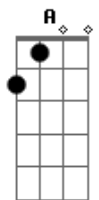

Alexandre Simões - Carrego a Tua Ausência

tom:

A (forma dos acordes no tom de G)

Capostrate na 2ª casa

Intro: Am C G D

[Primeira Parte]

Am
Olho o céu e vejo o mar
C
Segredos que não sei contar
G
Passos que deixei para trás
D
Memórias que ninguém mais traz

Am
Caminho por ruas vazias
C
Procuo sinais de guias
G
O tempo insiste em passar
D
Mas os teus olhos fazem-me ficar

[Pré-Refrão]

Am
Se o mundo pudesse esperar
C
Entre sonhos e o que restar
G
Não deixaria escapar
D
A chance de te encontrar

[Refrão]

C
Vou seguir a luz que me guia
G
Mesmo na noite, encontro o dia
Am
O meu caminho vou traçar
F
A tua ausência vou carregar
C
Vou seguir a luz que me guia
G
Mesmo na noite, encontro o dia
Am
O meu caminho vou traçar
F

Acordes

© ukulele-chords.com