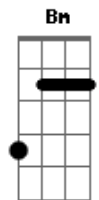

© ukulele-chords.com