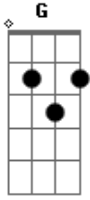

© ukulele-chords.com