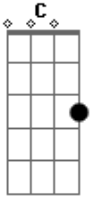

Alicia Brandam - La Fuente Eternal Hallé

tom:
C
G C F
Por fe contemplo redención
C G
La fuente carmesí
C F
Jesús nos da la salvación
C G
Su vida dio por mí
F C
La fuente sin igual hallé
G Am C
De vida y luz el manantial
F C
¡Oh, gloria a Dios, me limpia a mí
G C Dm G
Me limpia a mí, me limpia a mí!
G C F
Mi vida entrego a mi Jesús
C G

Las dudas Él quitó
C F
Mi alma goza en su luz
C
Mis deudas Él pagó
G C F
¡Cuán inefable gozo es
C G
Saber que salvo soy!
C F
Mi rey aquí es mi Jesús
C
Al cielo sé que voy
G F C
¡Oh, gracia excelsa de mi Dios
F G
Profundo es el amor!
F Am
De mi Jesús, vía de luz
Dm G C
Cordero redentor

Acordes

© ukulele-chords.com